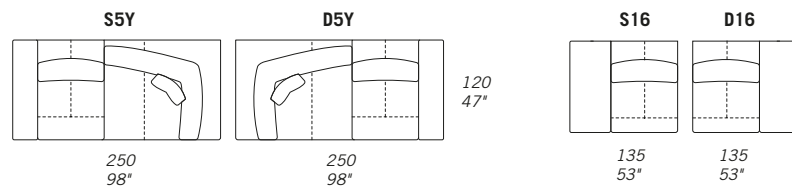

Y all items in group Y have the same seat width / tutti gli elementi del gruppo Y hanno lo stesso modulo di seduta