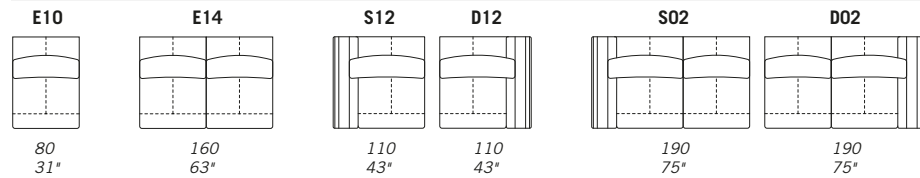

Y all items in group Y have the same seat width / tutti gli elementi del gruppo Y hanno lo stesso modulo di seduta