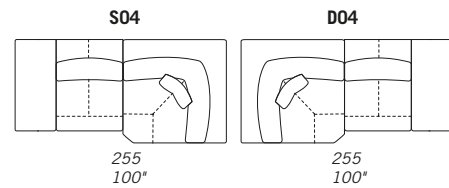

Y all items in group Y have the same seat width / tutti gli elementi del gruppo Y hanno lo stesso modulo di seduta