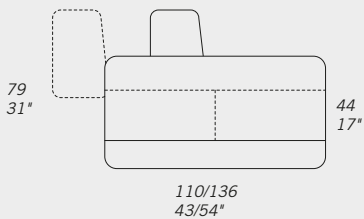

LAGUNA

STANDARD FEATURES

- Hard wood frame, seat suspensions in reinforced elastic webbing.
- Seat depth 66/107 cm - 26"/42".
- Seat height 44 cm - 17".
- Armrest width 30 cm - 12".
- Armrest height 58 cm - 23".
- Seat cushions in polyurethane.
- Back cushions in polyurethane covered with dacron wadding.
- Chrome or painted legs, height 13 cm - 5".
- Folding bed not available.
- Moveable back cushions on all the skus except corner unit.
- All corner elements E01, S5Y / D5Y, S04 / D04, S5J / D5J and S31 / D31 include one C11 (CUC 515) throw pillow free of charge.
- Stitching CUC 503B.

CARATTERISTICHE STANDARD

- Struttura in legno e multistrato, molleggio seduta con cinghie elastiche.
- Profondità seduta 66/107 cm.
- Altezza seduta 44 cm.
- Larghezza braccio 30 cm.
- Altezza braccio 58 cm.
- Cuscini seduta in poliuretano.
- Cuscini schienale in poliuretano rivestiti in falda di dacron.
- Piedi in metallo cromato o verniciato, altezza 13 cm.
- Inserimento letto non possibile.
- Movimento del cuscino schienale su tutti gli elementi eccetto sull'angolo.
- Gli elementi E01, S5Y / D5Y, S04 / D04, S5J / D5J e S31 / D31 hanno il cuscino volante C11 (CUC 515) compreso nel prezzo.
- Cucitura CUC 503B.

NOTES

- Dimensions: the first figure shows sizes in centimeters, the second in inches.
- Mixing above groups (Y - J) will create sectionals with different seat widths.
- Corner piece E01 is an odd piece and can be used with all above groups Y - J.
- Suggested pillows C11 and C17.
- For more pillows please check accessories price list.
- Stitching styles 500, 500C, 509C, 517 are not recommended.