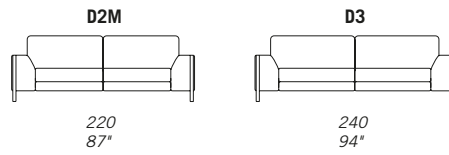

LAGUNA

STANDARD FEATURES

- Hard wood frame, seat suspensions in reinforced elastic webbing.
- Seat depth 66/107 cm - 26"/42".
- Seat height 44 cm - 17".
- Armrest width 30 cm - 12".
- Armrest height 58 cm - 23".
- Seat cushions in polyurethane.
- Back cushions in polyurethane covered with dacron wadding.
- Chrome or painted legs, height 13 cm - 5".
- Folding bed not available.
- Moveable back cushions on all the skus except corner unit.
- All corner elements E01, S5Y / D5Y, S04 / D04, S5J / D5J and S31 / D31 include one C11 (CUC 515) throw pillow free of charge.
- Stitching CUC 503B.

CARATTERISTICHE STANDARD

- Struttura in legno e multistrato, molleggio seduta con cinghie elastiche.
- Profondità seduta 66/107 cm.
- Altezza seduta 44 cm.
- Larghezza braccio 30 cm.
- Altezza braccio 58 cm.
- Cuscini seduta in poliuretano.
- Cuscini schienale in poliuretano rivestiti in falda di dacron.
- Piedi in metallo cromato o verniciato, altezza 13 cm.
- Inserimento letto non possibile.
- Movimento del cuscino schienale su tutti gli elementi eccetto sull'angolo.
- Gli elementi E01, S5Y / D5Y, S04 / D04, S5J / D5J e S31 / D31 hanno il cuscino volante C11 (CUC 515) compreso nel prezzo.
- Cucitura CUC 503B.

NOTES

- Dimensions: the first figure shows sizes in centimeters, the second in inches.
- Mixing above groups (Y - J) will create sectionals with different seat widths.
- Corner piece E01 is an odd piece and can be used with all above groups Y - J.
- Suggested pillows C11 and C17.
- For more pillows please check accessories price list.
- Stitching styles 500, 500C, 509C, 517 are not recommended.

NOTE