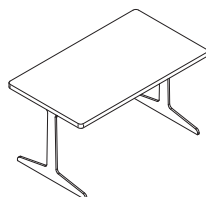

NOTES

- Dimensions: the first figure shows sizes in centimeters, the second in inches.
- Marble top available on up-charge: Palissandro blu nuvolato Palissandro fiorito

NOTE

- Dimensioni: la prima cifra indica i centimetri, la seconda cifra indica i pollici.
- Ripiano in marmo con supplemento: Palissandro blu nuvolato Palissandro fiorito

T66

56 x 53 x H. 45
22" x 21" x H. 18"

T67

90 x 80 x H. 34
35" x 31" x H. 13"

T68

120 x 80 x H. 29
47" x 31" x H. 11"

T69

70 x 40 x H. 38
28" x 16" x H. 15"

T70

90 x 40 x H. 45
35" x 16" x H. 18"

T73

120 x 80 x H. 37
47" x 35" x H. 15"

T83

56 x 53 x H. 49
22" x 21" x H. 19"

Marble top finish – Finiture piano marmo

emperador dark