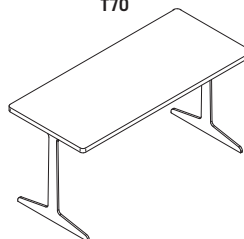

NOTES

- Dimensions: the first figure shows sizes in centimeters, the second in inches.
- Marble top available on up-charge: Palissandro blu nuvolato Palissandro fiorito

NOTE

- Dimensioni: la prima cifra indica i centimetri, la seconda cifra indica i pollici.
- Ripiano in marmo con supplemento: Palissandro blu nuvolato Palissandro fiorito

T66

56 x 53 x H. 45
22" x 21" x H. 18"

T67

90 x 80 x H. 34
35" x 31" x H. 13"

T68

120 x 80 x H. 29
47" x 31" x H. 11"

T69

70 x 40 x H. 38
28" x 16" x H. 15"

T70

90 x 40 x H. 45
35" x 16" x H. 18"

T73

120 x 80 x H. 37
47" x 35" x H. 15"

T83

56 x 53 x H. 49
22" x 21" x H. 19"

Marble top finish – Finiture piano marmo

emperador dark