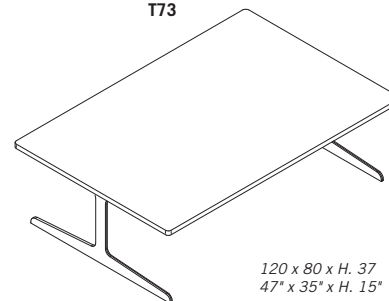

NOTES

- Dimensions: the first figure shows sizes in centimeters, the second in inches.
- Marble top available on up-charge: Palissandro blu nuvolato Palissandro fiorito

NOTE

- Dimensioni: la prima cifra indica i centimetri, la seconda cifra indica i pollici.
- Ripiano in marmo con supplemento: Palissandro blu nuvolato Palissandro fiorito

T66

56 x 53 x H. 45
22" x 21" x H. 18"

T67

90 x 80 x H. 34
35" x 31" x H. 13"

T68

120 x 80 x H. 29
47" x 31" x H. 11"

T69

70 x 40 x H. 38
28" x 16" x H. 15"

T70

90 x 40 x H. 45
35" x 16" x H. 18"

T73

120 x 80 x H. 37
47" x 35" x H. 15"

T83

56 x 53 x H. 49
22" x 21" x H. 19"

Marble top finish – Finiture piano marmo

emperador dark