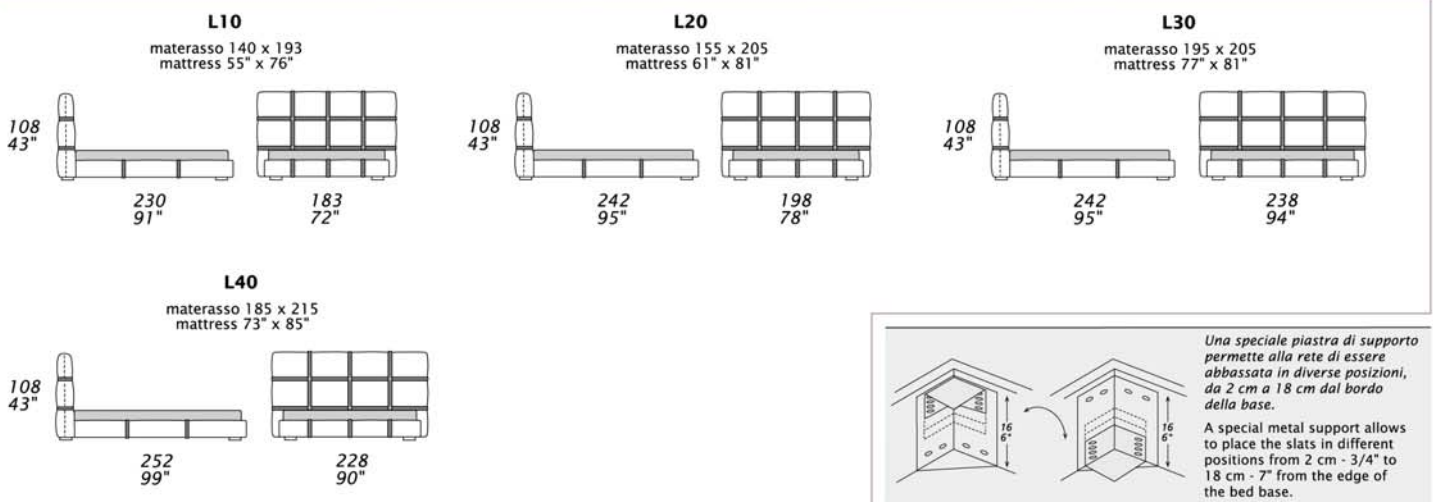

CARATTERISTICHE STANDARD

- Struttura in legno e multistrato.
- Imbottitura testiera in poliuretano rivestito con falda di dacron.
- Imbottitura base in poliuretano rivestito in falda di dacron.
- Altezza testiera 108 cm.
- Altezza base 31 cm.
- Piedi in legno altezza 4 cm.
- Materasso non incluso nel prezzo.
- Reti letto con doghe in legno.
- Cucitura CUC 506.

STANDARD FEATURES

- Hard wood frame.
- Headboard in polyurethane covered with dacron wadding.
- Base in polyurethane covered with dacron wadding.
- Headboard height 108 cm - 43".
- Base height 31 cm - 12".
- Wood legs height 4 cm - 1" 1/2.
- Mattress not included in the price.
- European wooden slats.
- Stitching CUC 506.

Scheda tecnica – Technical sheet

MISURE EUROPEE – EUROPEAN SIZES

MISURE AMERICANE – AMERICAN SIZES

NOTE

- Dimensioni: la prima cifra indica i centimetri, la seconda cifra indica i pollici.
- Disponibile solo con cinghie in pelle Vintage/Dandy.

NOTES

- Dimensions: the first figure shows sizes in centimeters, the second in inches.
- Available only with Vintage/Dandy leather belts.