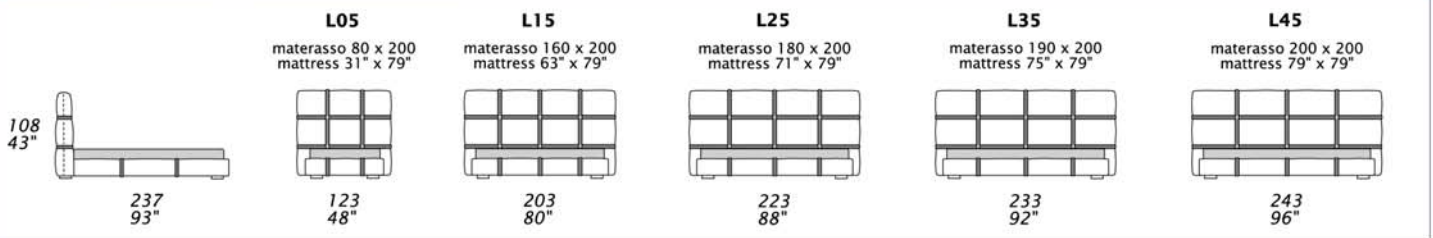

CARATTERISTICHE STANDARD

- Struttura in legno e multistrato.
- Imbottitura testiera in poliuretano rivestito con falda di dacron.
- Imbottitura base in poliuretano rivestito in falda di dacron.
- Altezza testiera 108 cm.
- Altezza base 31 cm.
- Piedi in legno altezza 4 cm.
- Materasso non incluso nel prezzo.
- Reti letto con doghe in legno.
- Cucitura CUC 506.

STANDARD FEATURES

- Hard wood frame.
- Headboard in polyurethane covered with dacron wadding.
- Base in polyurethane covered with dacron wadding.
- Headboard height 108 cm - 43".
- Base height 31 cm - 12".
- Wood legs height 4 cm - 1" 1/2.
- Mattress not included in the price.
- European wooden slats.
- Stitching CUC 506.

Scheda tecnica – Technical sheet

MISURE EUROPEE – EUROPEAN SIZES

MISURE AMERICANE – AMERICAN SIZES

NOTE

- Dimensioni: la prima cifra indica i centimetri, la seconda cifra indica i pollici.
- Disponibile solo con cinghie in pelle Vintage/Dandy.

NOTES

- Dimensions: the first figure shows sizes in centimeters, the second in inches.
- Available only with Vintage/Dandy leather belts.