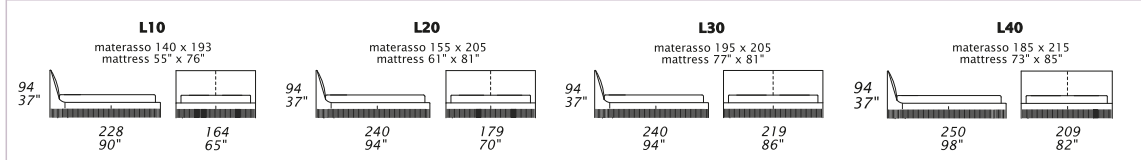

MARILYN NIGHT

CARATTERISTICHE STANDARD

- Struttura in legno e multistrato.
- Imbottitura testiera in poliuretano rivestito in falda di dacron.
- Imbottitura base in poliuretano rivestito in falda di dacron.
- Altezza testiera 94 cm.
- Altezza base 31 cm.
- Piedi in metallo altezza 19 cm
- Materasso non incluso nel prezzo.
- Reti letto con doghe in legno.
- Cucitura CUC 504.

STANDARD FEATURES

- Hard wood frame.
- Headboard in polyurethane covered with dacron wadding.
- Base in polyurethane covered with dacron wadding.
- Headboard height 94 cm - 37".
- Base height 31 cm - 12".
- Metal legs height 19 cm - 7".
- Mattress not included in the price.
- European wooden slats.
- Stitching CUC 504.

Scheda tecnica – Technical sheet

MISURE EUROPEE – EUROPEAN SI ZES

MISURE AMERICANE – AMERICAN SI ZES

CM1

suggested pillow

CM2

suggested pillow

LUNGHEZZE SPECIALI: SPECIAL LENGTH:

Fino a 10 cm + 8% – Fino a 20 cm + 15%
Up to 10 cm + 8% – Up to 20 cm + 15%