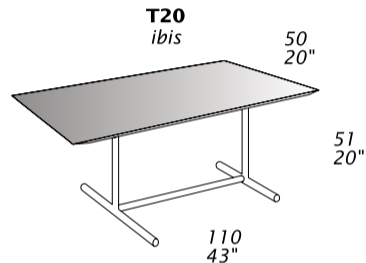

Scheda tecnica – Technical sheet

CARATTERISTICHE STANDARD

- Base verniciata.
- Ripiano in acciaio.

NOTE

- Disponibile ripiano in vetro fumè.

STANDARD FEATURES

- Painted base.
- Stainless steel top.

NOTES

- Available smoked glass top.

Dimensioni: la prima cifra indica i centimetri, la seconda cifra indica i pollici.

Per finiture vedi listino personalizzazioni.

Dimensions: the first figure shows sizes in centimeters, the second in inches.