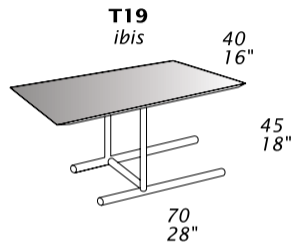

Scheda tecnica – Technical sheet

CARATTERISTICHE STANDARD

- Base verniciata.
- Ripiano in acciaio.

NOTE

- Disponibile ripiano in vetro fumè.

STANDARD FEATURES

- Painted base.
- Stainless steel top.

NOTES

- Available smoked glass top.

Dimensioni: la prima cifra indica i centimetri, la seconda cifra indica i pollici.

Per finiture vedi listino personalizzazioni.

Dimensions: the first figure shows sizes in centimeters, the second in inches.