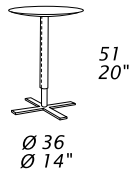

Scheda tecnica – Technical sheet

T26

T27

T28

CARATTERISTICHE STANDARD

- Base in metallo cromato rivestita in pelle.
- Ripiano in acciaio.

STANDARD FEATURES

- Base in chrome covered with leather.
- Stainless steel top.

*Dimensioni: la prima cifra indica i centimetri, la seconda cifra indica i pollici.
Per finiture vedi listino personalizzazioni.*

*Dimensions: the first figure shows sizes in centimeters, the second in inches.
Please check customizing price list for finish.*