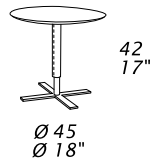

Scheda tecnica – Technical sheet

T26

T27

T28

CARATTERISTICHE STANDARD

- Base in metallo cromato rivestita in pelle.
- Ripiano in acciaio.

STANDARD FEATURES

- Base in chrome covered with leather.
- Stainless steel top.

*Dimensioni: la prima cifra indica i centimetri, la seconda cifra indica i pollici.
Per finiture vedi listino personalizzazioni.*

*Dimensions: the first figure shows sizes in centimeters, the second in inches.
Please check customizing price list for finish.*