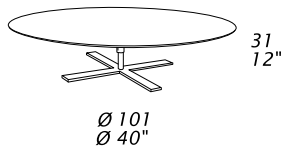

Scheda tecnica – Technical sheet

T26

T27

T28

CARATTERISTICHE STANDARD

- Base in metallo cromato rivestita in pelle.
- Ripiano in acciaio.

STANDARD FEATURES

- Base in chrome covered with leather.
- Stainless steel top.

*Dimensioni: la prima cifra indica i centimetri, la seconda cifra indica i pollici.
Per finiture vedi listino personalizzazioni.*

*Dimensions: the first figure shows sizes in centimeters, the second in inches.
Please check customizing price list for finish.*