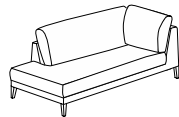

OTTOMAN
W 70- 96 cm
H 45 | D 96 cm

HEADREST
W 60- 80 | Ø 14 cm

PIANCA

MODULAR DIMENSIONS

SIDE module
W 108- 118 cm
H 86 cm | D 96 cm

SIDE module
W 168-188- 208- 238 cm
H 86 cm | D 96 cm

CORNER module
W 118 | H 86 | D 96 cm

CORNER module
W 118- 188- 208- 238 cm
H 86 | D 96 cm

CENTRAL module
W 90 | H 86 cm | D 96 cm

SIDE CORNER module
W 208- 228- 258 cm
H 86 | D 96 cm

CHAISE LONGUE
W 104 | H 86 cm
D 150- 170 cm

PENINSULA module
W 122 | H 86 | D 96 cm

PENINSULA CORNER module
W 206 | H 86 | D 96 cm

PENINSULA CORNER module
W 226 | H 86 | D 96 cm

COMPOSITIONS

W 330 | H 86 | D 96 cm
1 peninsula module
1 side module

W 292 | H 86 | D 150 cm
1 chaise longue
1 side module

W 258 | H 86 | D 218 cm
1 side module
1 side corner module

W 284 | H 86 | D 258 cm
1 ottoman
1 corner module
1 side module

W 228 | H 86 | D 304 cm
1 side corner module
1 side module

W 284 | H 86 | D 310 cm
1 peninsula module
1 corner module
1 side module