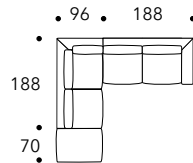

OTTOMAN
W 70- 96 cm
H 45 | D 96 cm

HEADREST
W 60- 80 | Ø 14 cm

PIANCA

MODULAR DIMENSIONS

SIDE module
W 108- 118 cm
H 86 cm | D 96 cm

SIDE module
W 168-188- 208- 238 cm
H 86 cm | D 96 cm

CORNER module
W 118 | H 86 | D 96 cm

CORNER module
W 118- 188- 208- 238 cm
H 86 | D 96 cm

CENTRAL module
W 90 | H 86 cm | D 96 cm

SIDE CORNER module
W 208- 228- 258 cm
H 86 | D 96 cm

CHAISE LONGUE
W 104 | H 86 cm
D 150- 170 cm

PENINSULA module
W 122 | H 86 | D 96 cm

PENINSULA CORNER module
W 206 | H 86 | D 96 cm

PENINSULA CORNER module
W 226 | H 86 | D 96 cm

COMPOSITIONS

W 330 | H 86 | D 96 cm
1 peninsula module
1 side module

W 292 | H 86 | D 150 cm
1 chaise longue
1 side module

W 258 | H 86 | D 218 cm
1 side module
1 side corner module

W 284 | H 86 | D 258 cm
1 ottoman
1 corner module
1 side module

W 228 | H 86 | D 304 cm
1 side corner module
1 side module

W 284 | H 86 | D 310 cm
1 peninsula module
1 corner module
1 side module