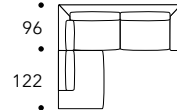

OTTOMAN
W 70- 96 cm
H 45 | D 96 cm

HEADREST
W 60- 80 | Ø 14 cm

PIANCA

MODULAR DIMENSIONS

SIDE module
W 108- 118 cm
H 86 cm | D 96 cm

SIDE module
W 168-188- 208- 238 cm
H 86 cm | D 96 cm

CORNER module
W 118 | H 86 | D 96 cm

CORNER module
W 118- 188- 208- 238 cm
H 86 | D 96 cm

CENTRAL module
W 90 | H 86 cm | D 96 cm

SIDE CORNER module
W 208- 228- 258 cm
H 86 | D 96 cm

CHAISE LONGUE
W 104 | H 86 cm
D 150- 170 cm

PENINSULA module
W 122 | H 86 | D 96 cm

PENINSULA CORNER module
W 206 | H 86 | D 96 cm

PENINSULA CORNER module
W 226 | H 86 | D 96 cm

COMPOSITIONS

W 330 | H 86 | D 96 cm
1 peninsula module
1 side module

W 292 | H 86 | D 150 cm
1 chaise longue
1 side module

W 258 | H 86 | D 218 cm
1 side module
1 side corner module

W 284 | H 86 | D 258 cm
1 ottoman
1 corner module
1 side module

W 228 | H 86 | D 304 cm
1 side corner module
1 side module

W 284 | H 86 | D 310 cm
1 peninsula module
1 corner module
1 side module