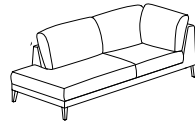

OTTOMAN
W 70- 96 cm
H 45 | D 96 cm

HEADREST
W 60- 80 | Ø 14 cm

PIANCA

MODULAR DIMENSIONS

SIDE module
W 108- 118 cm
H 86 cm | D 96 cm

SIDE module
W 168-188- 208- 238 cm
H 86 cm | D 96 cm

CORNER module
W 118 | H 86 | D 96 cm

CORNER module
W 118- 188- 208- 238 cm
H 86 | D 96 cm

CENTRAL module
W 90 | H 86 cm | D 96 cm

SIDE CORNER module
W 208- 228- 258 cm
H 86 | D 96 cm

CHAISE LONGUE
W 104 | H 86 cm
D 150- 170 cm

PENINSULA module
W 122 | H 86 | D 96 cm

PENINSULA CORNER module
W 206 | H 86 | D 96 cm

PENINSULA CORNER module
W 226 | H 86 | D 96 cm

COMPOSITIONS

W 330 | H 86 | D 96 cm
1 peninsula module
1 side module

W 292 | H 86 | D 150 cm
1 chaise longue
1 side module

W 258 | H 86 | D 218 cm
1 side module
1 side corner module

W 284 | H 86 | D 258 cm
1 ottoman
1 corner module
1 side module

W 228 | H 86 | D 304 cm
1 side corner module
1 side module

W 284 | H 86 | D 310 cm
1 peninsula module
1 corner module
1 side module