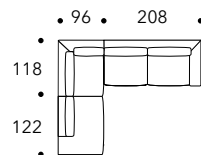

OTTOMAN
W 70- 96 cm
H 45 | D 96 cm

HEADREST
W 60- 80 | Ø 14 cm

PIANCA

MODULAR DIMENSIONS

SIDE module
W 108- 118 cm
H 86 cm | D 96 cm

SIDE module
W 168-188- 208- 238 cm
H 86 cm | D 96 cm

CORNER module
W 118 | H 86 | D 96 cm

PENINSULA CORNER module
W 206 | H 86 | D 96 cm

PENINSULA CORNER module
W 226 | H 86 | D 96 cm

COMPOSITIONS

W 330 | H 86 | D 96 cm
1 peninsula module
1 side module

W 292 | H 86 | D 150 cm
1 chaise longue
1 side module

W 258 | H 86 | D 218 cm
1 side module
1 side corner module

W 284 | H 86 | D 258 cm
1 ottoman
1 corner module
1 side module

W 228 | H 86 | D 304 cm
1 side corner module
1 side module

W 284 | H 86 | D 310 cm
1 peninsula module
1 corner module
1 side module

W 308 | H 86 | D 240 cm
1 peninsula module
1 corner module
1 side module

W 334 | H 86 | D 226 cm
1 peninsula corner module
1 side module

W 380 | H 86 | D 258 cm
1 side corner module
2 central modules
1 chaise longue