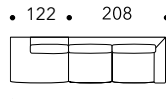

OTTOMAN
W 70- 96 cm
H 45 | D 96 cm

HEADREST
W 60- 80 | Ø 14 cm

PIANCA

MODULAR DIMENSIONS

SIDE module
W 108- 118 cm
H 86 cm | D 96 cm

SIDE module
W 168-188- 208- 238 cm
H 86 cm | D 96 cm

CORNER module
W 118 | H 86 | D 96 cm

CORNER module
W 118- 188- 208- 238 cm
H 86 | D 96 cm

CENTRAL module
W 90 | H 86 cm | D 96 cm

SIDE CORNER module
W 208- 228- 258 cm
H 86 | D 96 cm

CHAISE LONGUE
W 104 | H 86 cm
D 150- 170 cm

PENINSULA module
W 122 | H 86 | D 96 cm

PENINSULA CORNER module
W 206 | H 86 | D 96 cm

PENINSULA CORNER module
W 226 | H 86 | D 96 cm

COMPOSITIONS

W 330 | H 86 | D 96 cm
1 peninsula module
1 side module

W 292 | H 86 | D 150 cm
1 chaise longue
1 side module

W 258 | H 86 | D 218 cm
1 side module
1 side corner module

W 284 | H 86 | D 258 cm
1 ottoman
1 corner module
1 side module

W 228 | H 86 | D 304 cm
1 side corner module
1 side module

W 284 | H 86 | D 310 cm
1 peninsula module
1 corner module
1 side module