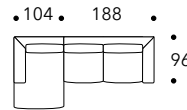

OTTOMAN
W 70- 96 cm
H 45 | D 96 cm

HEADREST
W 60- 80 | Ø 14 cm

PIANCA

MODULAR DIMENSIONS

SIDE module
W 108- 118 cm
H 86 cm | D 96 cm

SIDE module
W 168-188- 208- 238 cm
H 86 cm | D 96 cm

CORNER module
W 118 | H 86 | D 96 cm

CORNER module
W 118- 188- 208- 238 cm
H 86 | D 96 cm

CENTRAL module
W 90 | H 86 cm | D 96 cm

SIDE CORNER module
W 208- 228- 258 cm
H 86 | D 96 cm

CHAISE LONGUE
W 104 | H 86 cm
D 150- 170 cm

PENINSULA module
W 122 | H 86 | D 96 cm

PENINSULA CORNER module
W 206 | H 86 | D 96 cm

PENINSULA CORNER module
W 226 | H 86 | D 96 cm

COMPOSITIONS

W 330 | H 86 | D 96 cm
1 peninsula module
1 side module

W 292 | H 86 | D 150 cm
1 chaise longue
1 side module

W 258 | H 86 | D 218 cm
1 side module
1 side corner module

W 284 | H 86 | D 258 cm
1 ottoman
1 corner module
1 side module

W 228 | H 86 | D 304 cm
1 side corner module
1 side module

W 284 | H 86 | D 310 cm
1 peninsula module
1 corner module
1 side module