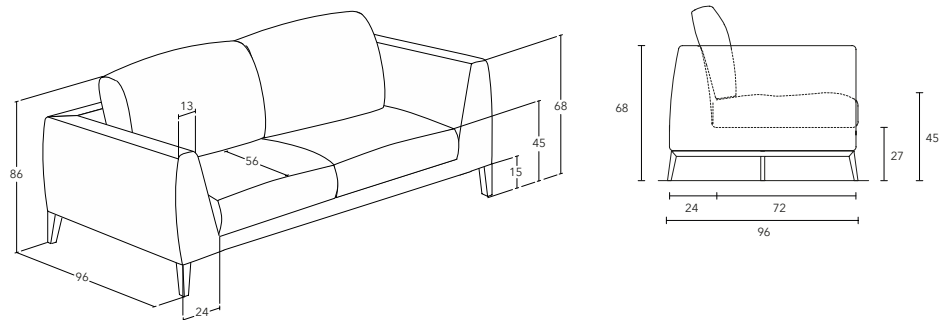

Covers made in removable fabric or non removable leather/synthetic leather.

Base made of solid ash varnished or in lacquer finishing.

DIMENSIONS

SOFA
W 188- 208- 228- 258 cm
H 86 | D 96 cm

ARMCHAIR
W 92 | H 84 | D 86 cm

OTTOMAN
W 70- 96 cm
H 45 | D 96 cm

HEADREST
W 60- 80 | Ø 14 cm

PIANCA

MODULAR DIMENSIONS

SIDE module
W 108- 118 cm
H 86 cm | D 96 cm

SIDE module
W 168-188- 208- 238 cm
H 86 cm | D 96 cm

CORNER module
W 118 | H 86 | D 96 cm

CORNER module
W 118- 188- 208- 238 cm
H 86 | D 96 cm

CENTRAL module
W 90 | H 86 cm | D 96 cm

SIDE CORNER module
W 208- 228- 258 cm
H 86 | D 96 cm

CHAISE LONGUE
W 104 | H 86 cm
D 150- 170 cm

PENINSULA module
W 122 | H 86 | D 96 cm

PENINSULA CORNER module
W 206 | H 86 | D 96 cm

PENINSULA CORNER module
W 226 | H 86 | D 96 cm

COMPOSITIONS

W 330 | H 86 | D 96 cm
1 peninsula module
1 side module

W 292 | H 86 | D 150 cm
1 chaise longue
1 side module