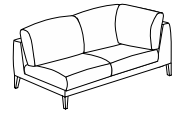

Covers made in removable fabric or non removable leather/synthetic leather.

Base made of solid ash varnished or in lacquer finishing.

DIMENSIONS

SOFA
W 188- 208- 228- 258 cm
H 86 | D 96 cm

ARMCHAIR
W 92 | H 84 | D 86 cm

OTTOMAN
W 70- 96 cm
H 45 | D 96 cm

HEADREST
W 60- 80 | Ø 14 cm

PIANCA

MODULAR DIMENSIONS

SIDE module
W 108- 118 cm
H 86 cm | D 96 cm

SIDE module
W 168-188- 208- 238 cm
H 86 cm | D 96 cm

CORNER module
W 118 | H 86 | D 96 cm

CORNER module
W 118- 188- 208- 238 cm
H 86 | D 96 cm

CENTRAL module
W 90 | H 86 cm | D 96 cm

SIDE CORNER module
W 208- 228- 258 cm
H 86 | D 96 cm

CHAISE LONGUE
W 104 | H 86 cm
D 150- 170 cm

PENINSULA module
W 122 | H 86 | D 96 cm

PENINSULA CORNER module
W 206 | H 86 | D 96 cm

PENINSULA CORNER module
W 226 | H 86 | D 96 cm

COMPOSITIONS

W 330 | H 86 | D 96 cm
1 peninsula module
1 side module

W 292 | H 86 | D 150 cm
1 chaise longue
1 side module