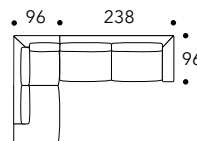

OTTOMAN
W 70- 96 cm
H 45 | D 96 cm

HEADREST
W 60- 80 | Ø 14 cm

PIANCA

MODULAR DIMENSIONS

SIDE module
W 108- 118 cm
H 86 cm | D 96 cm

SIDE module
W 168-188- 208- 238 cm
H 86 cm | D 96 cm

CORNER module
W 118 | H 86 | D 96 cm

PENINSULA CORNER module
W 206 | H 86 | D 96 cm

PENINSULA CORNER module
W 226 | H 86 | D 96 cm

COMPOSITIONS

W 330 | H 86 | D 96 cm
1 peninsula module
1 side module

W 292 | H 86 | D 150 cm
1 chaise longue
1 side module

W 258 | H 86 | D 218 cm
1 side module
1 side corner module

W 284 | H 86 | D 258 cm
1 ottoman
1 corner module
1 side module

W 228 | H 86 | D 304 cm
1 side corner module
1 side module

W 284 | H 86 | D 310 cm
1 peninsula module
1 corner module
1 side module

W 308 | H 86 | D 240 cm
1 peninsula module
1 corner module
1 side module

W 334 | H 86 | D 226 cm
1 peninsula corner module
1 side module

W 380 | H 86 | D 258 cm
1 side corner module
2 central modules
1 chaise longue