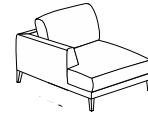

Covers made in removable fabric or non removable leather/synthetic leather.

Base made of solid ash varnished or in lacquer finishing.

DIMENSIONS

SOFA
W 188- 208- 228- 258 cm
H 86 | D 96 cm

ARMCHAIR
W 92 | H 84 | D 86 cm

OTTOMAN
W 70- 96 cm
H 45 | D 96 cm

HEADREST
W 60- 80 | Ø 14 cm

PIANCA

MODULAR DIMENSIONS

SIDE module
W 108- 118 cm
H 86 cm | D 96 cm

SIDE module
W 168-188- 208- 238 cm
H 86 cm | D 96 cm

CORNER module
W 118 | H 86 | D 96 cm

CORNER module
W 118- 188- 208- 238 cm
H 86 | D 96 cm

CENTRAL module
W 90 | H 86 cm | D 96 cm

SIDE CORNER module
W 208- 228- 258 cm
H 86 | D 96 cm

CHAISE LONGUE
W 104 | H 86 cm
D 150- 170 cm

PENINSULA module
W 122 | H 86 | D 96 cm

PENINSULA CORNER module
W 206 | H 86 | D 96 cm

PENINSULA CORNER module
W 226 | H 86 | D 96 cm

COMPOSITIONS

W 330 | H 86 | D 96 cm
1 peninsula module
1 side module

W 292 | H 86 | D 150 cm
1 chaise longue
1 side module