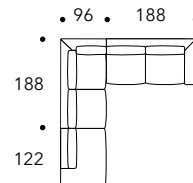

OTTOMAN
W 70- 96 cm
H 45 | D 96 cm

HEADREST
W 60- 80 | Ø 14 cm

PIANCA

MODULAR DIMENSIONS

SIDE module
W 108- 118 cm
H 86 cm | D 96 cm

SIDE module
W 168-188- 208- 238 cm
H 86 cm | D 96 cm

CORNER module
W 118 | H 86 | D 96 cm

CORNER module
W 118- 188- 208- 238 cm
H 86 | D 96 cm

CENTRAL module
W 90 | H 86 cm | D 96 cm

SIDE CORNER module
W 208- 228- 258 cm
H 86 | D 96 cm

CHAISE LONGUE
W 104 | H 86 cm
D 150- 170 cm

PENINSULA module
W 122 | H 86 | D 96 cm

PENINSULA CORNER module
W 206 | H 86 | D 96 cm

PENINSULA CORNER module
W 226 | H 86 | D 96 cm

COMPOSITIONS

W 330 | H 86 | D 96 cm
1 peninsula module
1 side module

W 292 | H 86 | D 150 cm
1 chaise longue
1 side module

W 258 | H 86 | D 218 cm
1 side module
1 side corner module

W 284 | H 86 | D 258 cm
1 ottoman
1 corner module
1 side module

W 228 | H 86 | D 304 cm
1 side corner module
1 side module

W 284 | H 86 | D 310 cm
1 peninsula module
1 corner module
1 side module