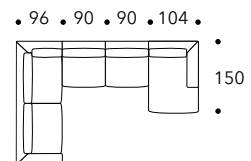

OTTOMAN
W 70- 96 cm
H 45 | D 96 cm

HEADREST
W 60- 80 | Ø 14 cm

PIANCA

MODULAR DIMENSIONS

SIDE module
W 108- 118 cm
H 86 cm | D 96 cm

SIDE module
W 168-188- 208- 238 cm
H 86 cm | D 96 cm

CORNER module
W 118 | H 86 | D 96 cm

PENINSULA CORNER module
W 206 | H 86 | D 96 cm

PENINSULA CORNER module
W 226 | H 86 | D 96 cm

COMPOSITIONS

W 330 | H 86 | D 96 cm
1 peninsula module
1 side module

W 292 | H 86 | D 150 cm
1 chaise longue
1 side module

W 258 | H 86 | D 218 cm
1 side module
1 side corner module

W 284 | H 86 | D 258 cm
1 ottoman
1 corner module
1 side module

W 228 | H 86 | D 304 cm
1 side corner module
1 side module

W 284 | H 86 | D 310 cm
1 peninsula module
1 corner module
1 side module

W 308 | H 86 | D 240 cm
1 peninsula module
1 corner module
1 side module

W 334 | H 86 | D 226 cm
1 peninsula corner module
1 side module

W 380 | H 86 | D 258 cm
1 side corner module
2 central modules
1 chaise longue