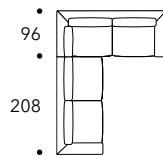

OTTOMAN
W 70- 96 cm
H 45 | D 96 cm

HEADREST
W 60- 80 | Ø 14 cm

PIANCA

MODULAR DIMENSIONS

SIDE module
W 108- 118 cm
H 86 cm | D 96 cm

SIDE module
W 168-188- 208- 238 cm
H 86 cm | D 96 cm

CORNER module
W 118 | H 86 | D 96 cm

CORNER module
W 118- 188- 208- 238 cm
H 86 | D 96 cm

CENTRAL module
W 90 | H 86 cm | D 96 cm

SIDE CORNER module
W 208- 228- 258 cm
H 86 | D 96 cm

CHAISE LONGUE
W 104 | H 86 cm
D 150- 170 cm

PENINSULA module
W 122 | H 86 | D 96 cm

PENINSULA CORNER module
W 206 | H 86 | D 96 cm

PENINSULA CORNER module
W 226 | H 86 | D 96 cm

COMPOSITIONS

W 330 | H 86 | D 96 cm
1 peninsula module
1 side module

W 292 | H 86 | D 150 cm
1 chaise longue
1 side module

W 258 | H 86 | D 218 cm
1 side module
1 side corner module

W 284 | H 86 | D 258 cm
1 ottoman
1 corner module
1 side module

W 228 | H 86 | D 304 cm
1 side corner module
1 side module

W 284 | H 86 | D 310 cm
1 peninsula module
1 corner module
1 side module