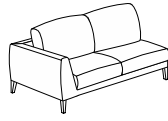

Covers made in removable fabric or non removable leather/synthetic leather.

Base made of solid ash varnished or in lacquer finishing.

DIMENSIONS

SOFA
W 188- 208- 228- 258 cm
H 86 | D 96 cm

ARMCHAIR
W 92 | H 84 | D 86 cm

OTTOMAN
W 70- 96 cm
H 45 | D 96 cm

HEADREST
W 60- 80 | Ø 14 cm

PIANCA

MODULAR DIMENSIONS

SIDE module
W 108- 118 cm
H 86 cm | D 96 cm

SIDE module
W 168-188- 208- 238 cm
H 86 cm | D 96 cm

CORNER module
W 118 | H 86 | D 96 cm

CORNER module
W 118- 188- 208- 238 cm
H 86 | D 96 cm

CENTRAL module
W 90 | H 86 cm | D 96 cm

SIDE CORNER module
W 208- 228- 258 cm
H 86 | D 96 cm

CHAISE LONGUE
W 104 | H 86 cm
D 150- 170 cm

PENINSULA module
W 122 | H 86 | D 96 cm

PENINSULA CORNER module
W 206 | H 86 | D 96 cm

PENINSULA CORNER module
W 226 | H 86 | D 96 cm

COMPOSITIONS

W 330 | H 86 | D 96 cm
1 peninsula module
1 side module

W 292 | H 86 | D 150 cm
1 chaise longue
1 side module