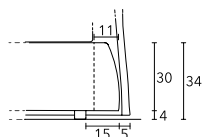

Bed with PLISSÉ upholstered tall bed frame

WITH STORAGE BASE

150 x 190	W 175- 185 D 213 cm
150 x 200	W 175- 185 D 223 cm
160 x 190	W 183- 193 D 213 cm
160 x 200	W 183- 193 D 223 cm

BED WITH MAXI HEADBOARD

Bed with LISCIO upholstered tall bed frame

WITH LOOSE SLAT BASE

150 x 190	W 175- 185 D 213 cm
150 x 200	W 175- 185 D 223 cm
160 x 190	W 183- 193 D 213 cm
160 x 200	W 183- 193 D 223 cm
180 x 200	W 204- 414 D 223 cm
180 x 210	W 204- 214 D 234 cm
193 x 200	W 217- 227 D 223 cm

Bed with PLISSÉ upholstered tall bed frame

WITH STORAGE BASE

150 x 190	W 175- 185 D 213 cm
150 x 200	W 175- 185 D 223 cm
160 x 190	W 183- 193 D 213 cm
160 x 200	W 183- 193 D 223 cm

HEIGHT OF BED FRAME

Standard feet in black nylon