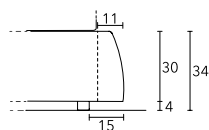

Removable fabric covers or not removable fixed leather or Eco-leather covers.

DIMENSIONS

UPHOLSTERED PLAIN TALL PLATFORM BED

WITH LOOSE SLAT BASE

150 x 190	W 175 D 203 cm
150 x 200	W 175 D 213 cm
160 x 190	W 183 D 203 cm
160 x 200	W 183 D 213 cm
180 x 200	W 204 D 213 cm
180 x 200	W 204 D 224 cm
193 x 200	W 217 D 213 cm

WITH STORAGE BASE

150 x 190	W 175 D 203 cm
150 x 200	W 175 D 213 cm
160 x 190	W 183 D 203 cm
160 x 200	W 183 D 213 cm

UPHOLSTERED PLISSÉ TALL PLATFORM BED

WITH LOOSE SLAT BASE

150 x 190	W 175 D 203 cm
150 x 200	W 175 D 213 cm
160 x 190	W 183 D 203 cm
160 x 200	W 183 D 213 cm
180 x 200	W 204 D 213 cm
180 x 200	W 204 D 224 cm
193 x 200	W 217 D 213 cm

WITH STORAGE BASE

150 x 190	W 175 D 203 cm
150 x 200	W 175 D 213 cm
160 x 190	W 183 D 203 cm
160 x 200	W 183 D 213 cm

HEIGHT OF BED FRAME

Standard feet in black nylon