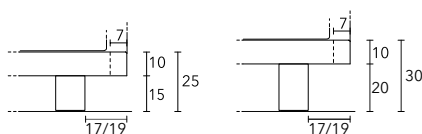

BED WITH SOMMIER WOODENTALL BED FRAME

WITH LOOSE SLAT BASE

150 x 190	W 161 D 204 cm
150 x 200	W 161 D 214 cm
160 x 190	W 169 D 204 cm
160 x 200	W 169 D 214 cm
180 x 200	W 190 D 214 cm
180 x 210	W 190 D 225 cm
193 x 200	W 203 D 214 cm

WITH STORAGE BASE

150 x 190	W 161 D 204 cm
150 x 200	W 161 D 214 cm
160 x 190	W 169 D 204 cm
160 x 200	W 169 D 214 cm

HEIGHT OF BED FRAME

Feet for MINI bed frame.

Feet for MEDIUM bed frame sitting on platform.