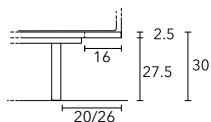

BED WITH MINI WOODEN BED FRAME

WITH LOOSE SLAT BASE

150 x 190	W 159 D 202 cm
150 x 200	W 159 D 212 cm
160 x 190	W 168 D 202 cm
160 x 200	W 168 D 212 cm
180 x 200	W 188 D 212 cm
180 x 210	W 188 D 222 cm
193 x 200	W 199 D 212 cm

BED WITH SOMMIER WOODENTALL BED FRAME

WITH LOOSE SLAT BASE

150 x 190	W 161 D 204 cm
150 x 200	W 161 D 214 cm
160 x 190	W 169 D 204 cm
160 x 200	W 169 D 214 cm
180 x 200	W 190 D 214 cm
180 x 210	W 190 D 225 cm
193 x 200	W 203 D 214 cm

WITH STORAGE BASE

150 x 190	W 161 D 204 cm
150 x 200	W 161 D 214 cm
160 x 190	W 169 D 204 cm
160 x 200	W 169 D 214 cm

HEIGHT OF BED FRAME

Feet for MINI bed frame.

Feet for MEDIUM bed frame sitting on platform.