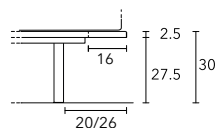

HEIGHT OF BED FRAME

Feet for MINI bed frame.