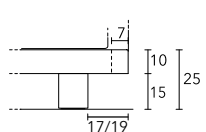

BED WITH MEDIUM WOODEN BED FRAME

WITH LOOSE SLAT BASE

150 x 190	W 169 D 211 cm
150 x 200	W 169 D 221 cm
160 x 190	W 177 D 211 cm
160 x 200	W 177 D 221 cm
180 x 200	W 198 D 221 cm
180 x 210	W 198 D 232 cm
193 x 200	W 211 D 221 cm

BED WITH MINI BED FRAME

WITH LOOSE SLAT BASE

150 x 190	W 161 D 206 cm
150 x 200	W 161 D 216 cm
160 x 190	W 170 D 206 cm
160 x 200	W 170 D 216 cm
180 x 200	W 190 DP 216 cm
180 x 210	W 190 D 226 cm
193 x 200	W 201 D 216 cm

BED WITH SOMMIER UPHOLSTERED BED FRAME

WITH STORAGE BASE

150 x 190	W 163 D 208 cm
150 x 200	W 163 D 218 cm
160 x 190	W 171 D 208 cm
160 x 200	W 171 D 218 cm

WITH LOOSE SLAT BASE

150 x 190	W 163 D 208 cm
150 x 200	W 163 D 218 cm
160 x 190	W 171 D 208 cm
160 x 200	W 171 D 218 cm
180 x 200	W 192 D 218 cm
180 x 210	W 192 D 229 cm
193 x 200	W 205 D 218 cm

HEIGHT OF BED FRAME

Feet for MINI bed frame.

Feet for MEDIUM bed frame sitting on platform.

Standard feet for MEDIUM bed frame and upon request for MEDIUM 30 cm H bed frame.

Feet for SOMMIER and, on request, in black chrome finish for SOMMIER 41 cm H.