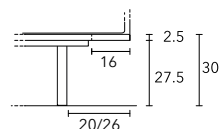

HEIGHT OF BED FRAME

Feet for MINI bed frame.