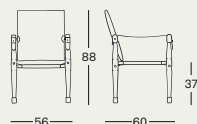

### **Poltroncina disarticolata smontabile**

Struttura in faggio, colore naturale. Schienale inclinabile. Rivestimento sfilabile in Telastrong o in cuoio.