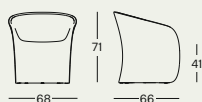

923

design
Noé Duchaufour Lawrance,
2012

in/out

contract

Poltroncina

Struttura in polietilene per esterni, colore bianco traslucido, marrone o grigio.

Armchair

Polyethylene frame for outdoors, in the colours translucent white, brown or grey.

Petit fauteuil

Structure en polyéthylène pour extérieurs, couleur blanc translucide, marron ou gris.

Sessel

Gestell aus Polyäthylen fürs Freie, in den Farben durchscheinend weiß, braun oder grau.

Sillón

Estructura en polietileno para exteriores, colores blanco translúcido, marrón o gris.