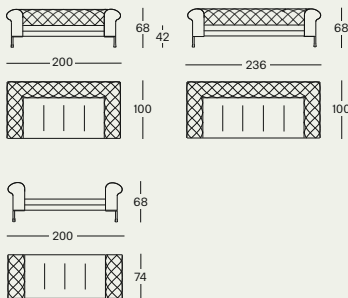

1320

design
Emaf Progetti, 2003

contract

Divani monoblocco e dormeuse

Piedini in acciaio cromato o verniciato colore grafite. Struttura in acciaio. Molleggio su nastri elastici. Imbottitura in poliuretano/Dacron Du Pont. Rivestimento con schienale e braccioli trapuntati, sfilabile in stoffa o in pelle.