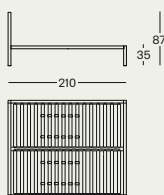

1604

design

Emaf Progetti, 2006

170x210 cm (160x200 cm)*
180x210 cm (170x200 cm)*

* Dimensioni del materasso/
Mattress sizes/Dimensions
du matelas/Abmessungen der
Matratze/Medidas delcolchón

contract

Letto

Struttura smontabile in legno impiallacciato in rovere verniciato naturale o tinto wengé. Molleggio in doghe di faggio curvato, con regolatori di rigidità. Testiera imbottita in poliuretano/fibra poliestere termolegata. Rivestimento sfilabile in stoffa o in pelle.

A richiesta è disponibile anche la misura per il materasso da 210 cm di lunghezza.

Bed

Demountable wooden frame either veneered with natural or wengé-stained oak. Suspension in bent beech strips, with stiffness adjusters. Headboard upholstered in polyurethane/heat-bound polyester fibre. Removable fabric or leather cover.

Upon request the bed size for 210 cm. long mattress is also available.

Lit

Structure démontable, en bois contreplaqué en rouvre, couleur naturelle ou teinté wengé. Suspension en douves de hêtre courbe, avec regulateurs de rigidité. Tête de lit rembourré en polyuréthane/fibre polyester liée à chaud.

Revêtement déhoussable en tissu ou en cuir. Sur demande, il est prévu aussi la mesure pour un matelas de 210 cm de longueur.

Bett

Zerlegbares Gestell aus Holz, mit naturfarben oder wengé-gebeiztem Eiche furniert. Lattenrost aus gebogenen Buchen-Dauben, in der Nachgiebigkeit regulierbar. Kopfteil-Polsterung aus Polyurethan/wärmegebundener Polyesterfaser. Abnehmbarer Bezug aus Stoff oder Leder. Auf Nachfrage ist die Bett-Maße für die Matratze 210 cm lang auch verfügbar.