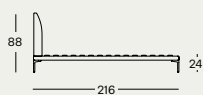

1883

(1883/1884)
166x216 cm (160x200 cm)*
176x216 cm (170x200 cm)*
186x216 cm (180x200 cm)*
206x216 cm (200x200 cm)*

1884