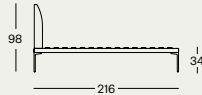

## Camas

Pies en aleación de aluminio pulido o pintado negro. Estructura de acero con lamas de haya curvada. Cabezal acolchado de poliuretano/fibra poliéster termounida. Tapizado desenfundable, de tejido o de piel. Sobre pedido están también disponibles las medidas de la cama para colchones de 210 cm y 220 cm de largo.

1883

(1883/1884)  
 166x216 cm (160x200 cm)\*  
 176x216 cm (170x200 cm)\*  
 186x216 cm (180x200 cm)\*  
 206x216 cm (200x200 cm)\*

1884

1883

pedino h. 17,5 cm  
 foot h. 17,5 cm  
 Fuß h. 17,5 cm  
 pie h. 17,5 cm