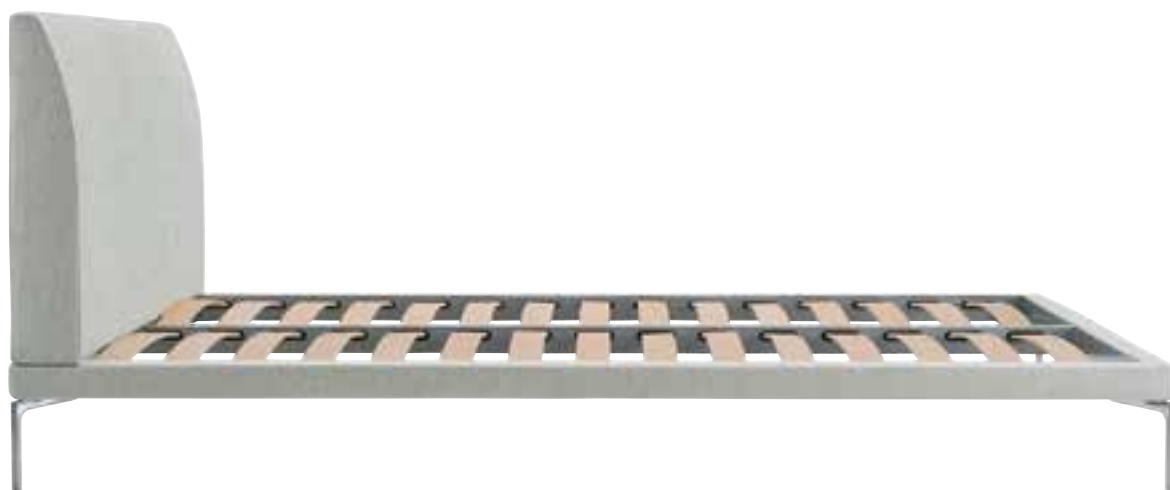

Talamo

1883/1884

design
Damian Williamson, 2011

contract

Letti

Piedini in lega di alluminio lucidato oppure verniciato nero. Struttura in acciaio con doghe in faggio curvato. Imbottitura testiera in poliuretano/fibra poliestere termolegata. Rivestimento sfilabile in stoffa o pelle. A richiesta sono disponibili anche le misure per i materassi da 210 e 220 cm di lunghezza.

Beds

Polished or black painted aluminum alloy feet. Steel frame with suspension in bent beech strips. Headboard upholstered in polyurethane/heat-bound polyester fibre. Removable fabric or leather cover. Upon request the bed sizes for 210 cm and 220 cm long mattresses are also available.

Lits

Pieds en alliage d'aluminium poli ou verni noir. Structure en acier avec douves en hêtre courbé. Rembourrage de la tête de lit en polyuréthane/fibre polyester liée à chaud. Revêtement déhoussable en tissu ou en cuir. Sur demande, il est prévu aussi la mesure pour des matelas de 210 ou 220 cm de longueur.

Betten

Füße aus polierter oder schwarz-lackierter Aluminiumlegierung. Stahlgestell mit gebogenen Buchen-Dauben. Kopfteilpolsterung aus Polyurethan/wärmegebundener Polyesterfaser. Abnehmbarer Bezug aus Stoff oder Leder. Auf Nachfrage sind die Bett-Maßen für die Matratzen 210 cm und 220 cm lang auch verfügbar.

Camas

Pies en aleación de aluminio pulido o pintado negro. Estructura de acero con lamas de haya curvada. Cabezal acolchado de poliuretano/fibra poliéster termounida. Tapizado desenfundable, de tejido o de piel. Sobre pedido están también disponibles las medidas de la cama para colchones de 210 cm y 220 cm de largo.