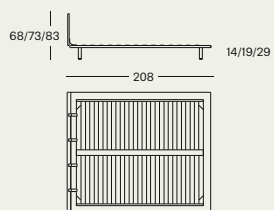

93x208 cm (90x200 cm)*
143x208 cm (140x200 cm)*
163x208 cm (160x200 cm)*
183x208 cm (180x200 cm)*
203x208 cm (200x200 cm)*

* Dimensioni del materasso/
Mattress sizes/
Dimensions du matelas/
Abmessungen der Matratze/
Medidas del colchón