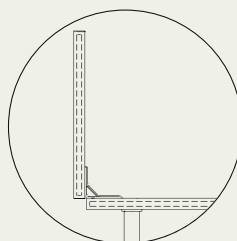

### Bett

Stahlgestell mit Lattenrost aus gebogenen Buchedauben. Füße aus Stahl vernickelt und gebürstet, die verschiedene Betthöhen erlauben. Abnehmbarer Bezug aus Stoff oder Leder oder nicht abziehbares aus Kernleder. Die Nähte der Kernlederausführung haben die Fadenfarbe im Kontrast: schwarzer Faden für weißes Kernleder, weißer Faden für die anderen Farben.

Auf Nachfrage ist die Bett-Maße für die Matratze 210 cm lang auch verfügbar.

### Cama

Estructura de acero con lamas de haya curvadas. Pies de acero niquelado y cepillado que permiten diferentes alturas de la cama. Tapizado de tejido o de piel, desenfundable, o de cuero, fijo. La versión en cuero tiene las costuras en contraste: hilo negro por el cuero blanco, hilo blanco por todos los otros colores. Sobre pedido está también disponible la medida de la cama para el colchón de 210 cm de largo.

93x208 cm (90x200 cm)\*  
 143x208 cm (140x200 cm)\*  
 163x208 cm (160x200 cm)\*  
 183x208 cm (180x200 cm)\*  
 203x208 cm (200x200 cm)\*

\* Dimensioni del materasso/  
 Mattress sizes/  
 Dimensions du matelas/  
 Abmessungen der Matratze/  
 Medidas del colchón