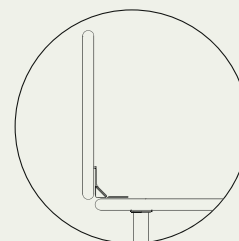

Testiera in tessuto-pelle /
Fabric-leather headboard /
Tête de lit en tissu-cuir /
Kopfteil aus Stoff-Leder /
Cabezal en tejido-piel /