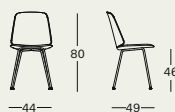

Sillas

Patas de acero pintado blanco o negro. Asiento de nylon reforzado con fibra de vidrio y acolchado de espuma de poliuretano auto extintivo. Tapizado desenfundable de tejido o de piel. El tapizado de tejido tiene que ser lavado exclusivamente en seco. Respaldo en multicapa de haya enchapada de roble barnizado natural o pintado negro, o enchapado de nogal Canaletto barnizado natural.

2055

2056