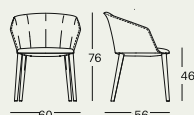

Liza

2271/2271R

design
Lievore, Altherr, Molina, 2015

2271

2271R

contract

Poltroncine

Gambe in legno massello di rovere verniciato, colore naturale, o in noce canaletto colore naturale. Scocca con braccioli in polipropilene caricato fibra di vetro, colore bianco o nero. Imbottitura cuscino seduta in poliuretano schiumato autoestinguente. Rivestimento cuscino seduta sfilabile in stoffa o in pelle. Per la versione 2271/R rivestimento schienale sfoderabile in stoffa o pelle accoppiato a Dacron Du Pont.