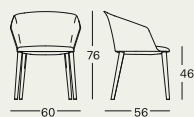

Liza

2271/2271R

design
Lievore, Altherr, Molina, 2015

2271

2271R

contract

Poltroncine

Gambe in legno massello di rovere verniciato, colore naturale, o in noce canaletto colore naturale. Scocca con braccioli in polipropilene caricato fibra di vetro, colore bianco o nero. Imbottitura cuscino seduta in poliuretano schiumato autoestinguente. Rivestimento cuscino seduta sfilabile in stoffa o in pelle. Per la versione 2271/R rivestimento schienale sfoderabile in stoffa o pelle accoppiato a Dacron Du Pont.