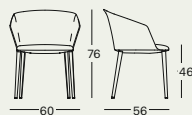

2272/2272R

design

Lievore, Altherr, Molina, 2015

2272

2272R

contract

Poltroncine

Gambe in acciaio cromato o verniciato colore bianco o nero. Scocca con braccioli in polipropilene caricato fibra di vetro, colore bianco o nero. Imbottitura cuscino seduta in poliuretano schiumato autoestingente. Rivestimento cuscino seduta, sfilabile, in stoffa o in pelle. Per la versione 2272/R rivestimento schienale sfoderabile in stoffa o pelle accoppiato a Dacron Du Pont.