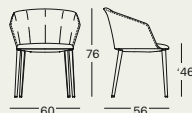

2272/2272R

design

Lievore, Altherr, Molina, 2015

2272

2272R

contract

Poltroncine

Gambe in acciaio cromato o verniciato colore bianco o nero. Scocca con braccioli in polipropilene caricato fibra di vetro, colore bianco o nero. Imbottitura cuscino seduta in poliuretano schiumato autoestingente. Rivestimento cuscino seduta, sfilabile, in stoffa o in pelle. Per la versione 2272/R rivestimento schienale sfoderabile in stoffa o pelle accoppiato a Dacron Du Pont.