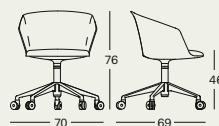

2274/2274R

design

Lievore, Altherr, Molina, 2015

2274

2274R

contract

Poltroncine girevoli

Base a cinque razze in lega di alluminio, verniciata colore bianco o nero, con rotelle. Scocca con braccioli in polipropilene caricato fibra di vetro colore bianco o nero. Imbottitura cuscino seduta in poliuretano schiumato autoestingente. Rivestimento cuscino seduta, sfilabile, in stoffa o in pelle. Per la versione 2274/R rivestimento schienale sfoderabile in stoffa o pelle accoppiato a Dacron Du Pont.

Swivel armchairs

Base with five spokes on castors in aluminum alloy, painted in the shades white or black. Sling with armrests of polypropylene reinforced with glass fibre, in the shades white or black. Seat cushion upholstered with self-extinguishing polyurethane foam. Removable cover of the seat cushion in fabric or leather. For the version 2274/R removable backrest cover in fabric or leather with Dacron Du Pont.

Petits fauteuils pivotants

Base à cinq rayons à roulettes en alliage d'aluminium, verni blanc ou noir. Coque avec accoudoirs en polypropylène, renforcée de fibres de verre, dans les couleurs blanche ou noire. Rembourrage coussin d'assise en mousse de polyuréthane autoextinguible. Revêtement coussin assise déhoussable en tissu ou cuir. Pour le modèle 2274/R revêtement dossier déhoussable en tissu ou cuir, couplé à Dacron Du Pont.

Drehbare Sessel

Fünfbeiniger Fuß mit Rollen aus weiß oder schwarz lackierter Aluminiumlegierung. Sitzschale mit Armlehnen aus Polypropylen mit Glasfaser verstärkt, in den Farben weiß oder schwarz. Sitzkissen-Polsterung aus selbstlöschendem Polyhurethan-Schaum. Sitzkissen mit abnehmbarem Bezug aus Stoff oder Leder. Für die Version 2274/R abnehmbarer Bezug der