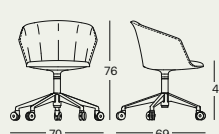

2274/2274R

design

Lievore, Altherr, Molina, 2015

2274

2274R

contract

Poltroncine girevoli

Base a cinque razze in lega di alluminio, verniciata colore bianco o nero, con rotelle. Scocca con braccioli in polipropilene caricato fibra di vetro colore bianco o nero. Imbottitura cuscino seduta in poliuretano schiumato autoestingente. Rivestimento cuscino seduta, sfilabile, in stoffa o in pelle. Per la versione 2274/R rivestimento schienale sfoderabile in stoffa o pelle accoppiato a Dacron Du Pont.

Swivel armchairs

Base with five spokes on castors in aluminum alloy, painted in the shades white or black. Sling with armrests of polypropylene reinforced with glass fibre, in the shades white or black. Seat cushion upholstered with self-extinguishing polyurethane foam. Removable cover of the seat cushion in fabric or leather. For the version 2274/R removable backrest cover in fabric or leather with Dacron Du Pont.

Petits fauteuils pivotants

Base à cinq rayons à roulettes en alliage d'aluminium, verni blanc ou noir. Coque avec accoudoirs en polypropylène, renforcée de fibres de verre, dans les couleurs blanche ou noire. Rembourrage coussin d'assise en mousse de polyuréthane autoextinguible. Revêtement coussin assise déhoussable en tissu ou cuir. Pour le modèle 2274/R revêtement dossier déhoussable en tissu ou cuir, couplé à Dacron Du Pont.

Drehbare Sessel

Fünfbeiniger Fuß mit Rollen aus weiß oder schwarz lackierter Aluminiumlegierung. Sitzschale mit Armlehnen aus Polypropylen mit Glasfaser verstärkt, in den Farben weiß oder schwarz. Sitzkissen-Polsterung aus selbstlöschendem Polyhurethan-Schaum. Sitzkissen mit abnehmbarem Bezug aus Stoff oder Leder. Für die Version 2274/R abnehmbarer Bezug der