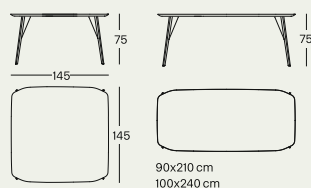

### Tavolo

Piano e gambe in legno massello di noce canaletto verniciato colore naturale o in legno massello di rovere verniciato colore naturale o a poro aperto, colore nero o bianco. Tiranti di rinforzo in acciaio verniciato colore nero per la versione in noce canaletto e in rovere verniciato nero, colore bianco per la versione in rovere verniciato bianco, oppure colore bordeaux o nero per la versione in rovere naturale.