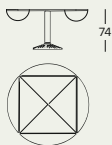

Quadritondo

2550

design
Nostro archivio

105x105 cm - Ø 148 cm
128x128 cm - Ø 180 cm

Tavolo ampliabile

Piano in legno verniciato gofrato antigraffio, colore bianco o nero, o con impiallacciatura in rovere naturale, tinto wengé o grigio. Basamento in ghisa verniciata, colore alluminio, nero o grafite. Il tavolo si trasforma da quadrato in ellittico, mediante ribaltamento di due alette collocate sotto il piano, oppure in tondo mediante ribaltamento di quattro alette.

Extension table

Wood top with white or black, scratch-resistant embossed finish. It is also available veneered in natural, wengé stained or grey varnished oak. Painted cast-iron base, colours: aluminum, black or graphite. The table converts from a square into an elliptic one by swinging up two leaves located under the top; by swinging up all four, it becomes a round table.

Table à rallonges

Plateau en bois verni gaufré antirayures, couleur blanche ou noire ou avec placage en rouvre naturel, teinté wengé ou gris. Piétement en fonte verni, couleur aluminium, noire ou graphite. Cette table peut être carrée ou elliptique, en relevant les deux rallonges placées sous le plateau, ou bien on peut la transformer en table ronde en relevant les quatres rallonges.