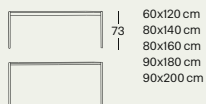

## 2570

design  
Gae Aulenti, 1984

**Tavolo**  
Struttura smontabile in acciaio verniciato bianco o nero. Piano in cristallo trasparente o verniciato nero, oppure in cristallo extrachiario verniciato bianco temperato.

**Table**  
Demountable frame in white or black colour painted steel. Top in plate glass, clear or black painted, or in extra-clear tempered plate glass painted white.

**Table**  
Structure démontable en acier verni blanc ou noir. Plateau en verre transparent ou verni noir, ou en verre extraclair verni blanc, trempé.

### Tisch

Zerlegbares Gestell aus lackiertem Stahl, weiss oder schwarz. Platte aus Kristallglas, transparent oder schwarz lackiert, oder aus extraklarem Glas, weiß lackiert, hitzebeständig.