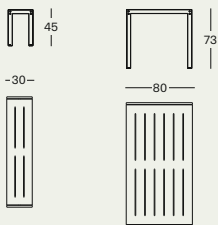

## 2571

design  
Gae Aulenti, 2008

30x100 cm  
30x160 cm

60x120 cm  
80x120 cm  
80x180 cm

in/out

contract

### Tavolo e panca per esterni e interni

Struttura smontabile in acciaio verniciato per esterni bianco abbinata a piano in laminato stratificato, spessore 8 mm, colore bianco. A richiesta è disponibile per la panca un cuscinetto di seduta imbottito in poliuretano/fibra poliestere termolegata con rivestimento sfilabile in stoffa.

### Table et banc pour extérieurs et intérieurs

Structure démontable en acier verni pour extérieurs, blanc combinée avec un dessus en laminé stratifié, épaisseur 8 mm, couleur blanc. Sur demande est disponible un coussinet du siège pour le banc, rembourré en polyuréthane/fibre polyester liée à chaud avec revêtement déhoussable en tissu.