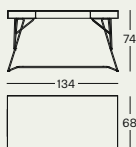

2720

design
Ludovica+Roberto Palomba,
2014

contract

Tavolo scrivania

Struttura in acciaio cromato o nichelato lucido colore nero. Piano con cassetto in legno multistrato impiallacciato in noce canaletto. Il piano è disponibile anche in cuoio pigmentato 90.

Structure en acier chromé ou nickelé poli noir. Plateau avec tiroir en contreplaqué en

noyer canaletto. Le plateau est disponible aussi en cuir sellier pigmentato 90.

Schreibtisch

Gestell aus Stahl, verchromt oder vernickelt glänzend, schwarz. Platte mit Schublade aus Sperrholz furniert mit Nussbaum Canaletto. Die Platte ist auch mit Kernleder pigmentato 90 erhältlich.