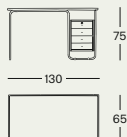

2725

design
Piero Bottoni, 1930

contract

Tavolo scrivania con cassetti
Struttura in tubo di acciaio inox 18/8. Piano e cassetiera verniciati gofrati antigraffio nei colori della cartella. Il piano può essere con inserto in cuoio pigmentato 90.

Writing desk with storage unit
18/8 stainless steel tubular frame. Top and drawer unit finished with scratch resistant embossing in the colours shown on our colour card. The top can be with cowhide pigmentato 90 insert.

Table bureau avec tiroirs
Structure en tube d'acier inox 18/8. Plateau et caisson vernis anti-rayures dans les couleurs

de la fiche. Le plateau peut être avec finition en cuir sellier pigmentato 90.

Schreibtisch mit Schubladen
Gestell aus Inox-Stahl-Rohr 18/8. Platte und Schubladen mit Anti-Kratzer-Lackierung in den Farben der Musterkarte. Die Platte ist auch mit eingelegtem Kernleder pigmentato 90.