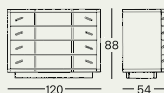

### Cassettone

Esemplare firmato. Struttura in legno laccato con decoro policromo dipinto a mano. Maniglie in alluminio anodizzato, colore naturale. Interno cassetti in legno laccato, colore grigio.