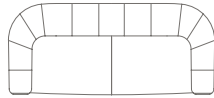

Upholstery. Pelle Frau® leather:

- Color System Frau® (SC)
 - Heritage
 - Nest
 - Soul
 - Century
-

Removability. Not possible.

5337111

72 / 28"^¼
46 / 18"

53 / 20"^¾

84 / 33"

42 / 16"^½

88 / 34"^¾

5337211

72 / 28"^¼
46 / 18"

53 / 20"^¾

84 / 33"

120 / 47"^¼

166 / 65"^¼

5337281

72 / 28"^¼
46 / 18"

53 / 20"^¾

84 / 33"

144 / 56"^¾

190 / 70"^¾

5337311

72 / 28"^¼
46 / 18"

53 / 20"^¾

84 / 33"

168 / 66"^¼

214 / 84"^¼