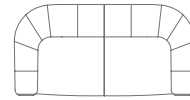

Upholstery. Pelle Frau® leather:

- Color System Frau® (SC)
 - Heritage
 - Nest
 - Soul
 - Century
-

Removability. Not possible.

5337111

72 / 28"^¼
46 / 18"

53 / 20"^¾

84 / 33"

42 / 16"^½

88 / 34"^¾

5337211

72 / 28"^¼
46 / 18"

53 / 20"^¾

84 / 33"

120 / 47"^¼

166 / 65"^¼

5337281