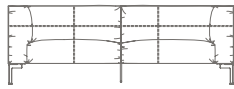

Please Note: The two color version provides a surcharge of 5% above the price of Leder category.

Removability. Not possible.

5552111

72 / 28"^¼
41 / 16"^¼

59 / 23"^¼
88 / 34"^¾

52 / 20"^½
106 / 41"^¾

5552211

72 / 28"^¼
41 / 16"^¼

59 / 23"^¼
88 / 34"^¾

123 / 48"^½
173 / 68"

5552281

72 / 28"^¼
41 / 16"^¼

59 / 23"^¼
88 / 34"^¾

158 / 62"^¾
209 / 62"^¾

5552311

72 / 28"^¼
41 / 16"^¼

59 / 23"^¼
88 / 34"^¾

190 / 74"^¾
241 / 95"