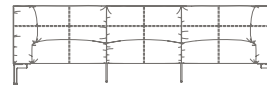

Please Note: The two color version provides a surcharge of 5% above the price of Leder category.

Removability. Not possible.

5552111

72 / 28"^¼
41 / 16"^¼

59 / 23"^¼
88 / 34"^¾

52 / 20"^½
106 / 41"^¾

5552211

72 / 28"^¼
41 / 16"^¼

59 / 23"^¼
88 / 34"^¾

123 / 48"^½
173 / 68"

5552281

72 / 28"^¼
41 / 16"^¼

59 / 23"^¼
88 / 34"^¾

158 / 62"^¾
209 / 62"^¾

5552311

72 / 28"^¼
41 / 16"^¼

59 / 23"^¼
88 / 34"^¾

190 / 74"^¾
241 / 95"