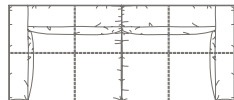

Please Note: The two color version provides a surcharge of 5% above the price of Leder category.

Removability. Not possible.

5552111

72 / 28"^¼
41 / 16"^¼

59 / 23"^¼
88 / 34"^¾

52 / 20"^½
106 / 41"^¾

5552211

72 / 28"^¼
41 / 16"^¼

59 / 23"^¼
88 / 34"^¾

123 / 48"^½
173 / 68"

5552281

72 / 28"^¼
41 / 16"^¼

59 / 23"^¼
88 / 34"^¾

158 / 62"^¾
209 / 62"^¾

5552311

72 / 28"^¼
41 / 16"^¼

59 / 23"^¼
88 / 34"^¾

190 / 74"^¾
241 / 95"