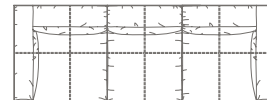

Please Note: The two color version provides a surcharge of 5% above the price of Leder category.

Removability. Not possible.

5552111

72 / 28"^¼
41 / 16"^¼

59 / 23"^¼
88 / 34"^¾

52 / 20"^½
106 / 41"^¾

5552211

72 / 28"^¼
41 / 16"^¼

59 / 23"^¼
88 / 34"^¾

123 / 48"^½
173 / 68"

5552281

72 / 28"^¼
41 / 16"^¼

59 / 23"^¼
88 / 34"^¾

158 / 62"^¾
209 / 62"^¾

5552311

72 / 28"^¼
41 / 16"^¼

59 / 23"^¼
88 / 34"^¾

190 / 74"^¾
241 / 95"