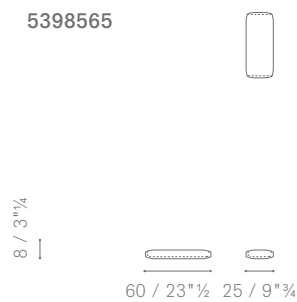

CUSCINI / CUSHIONS