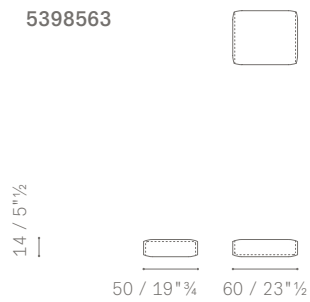

CUSCINI / CUSHIONS