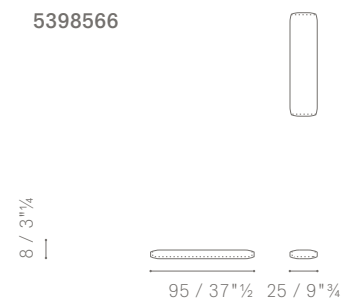

CUSCINI / CUSHIONS