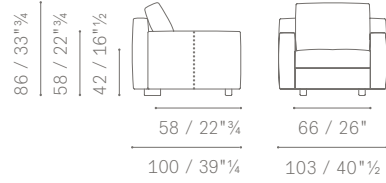

## PIEDI OPZIONALI / OPTIONAL FEET

PIEDI CON FINITURA RUTHENIUM / RUTHENIUM FINISHING FEET

POLTRONA / ARMCHAIR

5507111

Rectangular cushions

Square cushions

DIVANI SIMMETRICI E ASIMMETRICI / SYMMETRICAL AND ASYMMETRICAL SOFAS