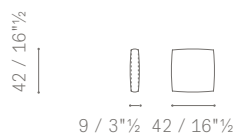

MODULI E DIVANI ANGOLARI / CORNER MODULES AND SOFAS

5507522

Rectangular cushions

Square cushions

CUSCINI / CUSHIONS

5507565

5507561

5507562

5507563