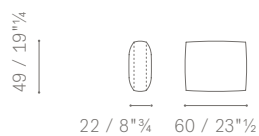

CUSCINI / CUSHIONS

5507565