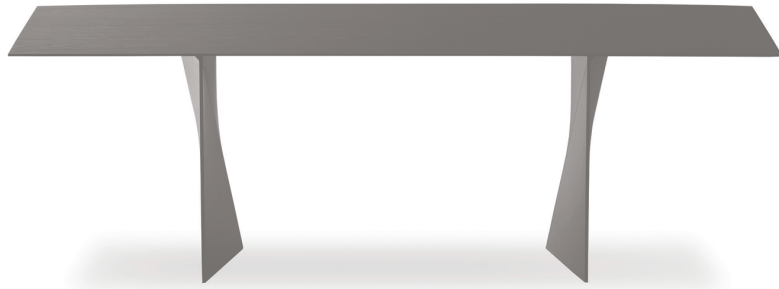

Palio – Ludovica+Roberto Palomba – 2010

Una raffinata composizione di linee e volumi. Palio. Presenza discreta e di carattere. Fulcro del living e della convivialità, proposto in una nuova lunghezza ed essenza.

CARATTERISTICHE TECNICHE

Modelli.

- 210×91
- 240×91
- 270×110
- ø 160

Struttura. Gambe in poliuretano rigido ottenuto da stampo con inserto in metallo. Puntali di protezione in materiale plastico. Nel piano rotondo è presente una giunzione di collegamento centrale in acciaio, con rivestimento in abbinamento alle gambe.

Rivestimento gambe. Disponibile in:

- Color System Frau® (SC)
- Saddle Extra.

Piano. Disponibile in:

- Legno
- Cristallo

Piano in legno (solo per tavoli rettangolari). In MDF con traversa stabilizzante in multistrato di betulla e impiallacciatura in tranciato di:

- Frassino naturale (40)
- Frassino tinto wengè (48)
- Frassino tinto moka (61).

Piano in cristallo (solo per tavolo rotondo). In cristallo extrachiaro con spessore 15mm temperato con piastra di ancoraggio in acciaio inox.

Dettagli estetici. Il rivestimento delle gambe è arricchito da cuciture a vista.

A refined composition of lines and volumes. Palio. A discreet yet distinctive presence, it is the fulcrum of living and companionship and is now offered in a new length and wood hue.

TECHNICAL FEATURES

Items.

- 210×91
- 240×91
- 270×110
- ø 160

Structure. Legs made of moulded rigid polyurethane with a metal insert. Protective plastic caps. The round table has a central joint holding the legs together made of steel and in a covering matched to the legs.

Legs covering. Available in:

- Color System Frau® (SC)
- Saddle Extra.

Top. Available in:

- Wood
- Glass

Top (only for rectangular tables). Made of MDF with stabilizing crossbeam made of multiply birchwood and a rotary-cut ash veneer:

- Natural ash (40)
- Ash in a wengè stain (48)
- Ash in a moka stain (61).

ø 160 top (only for round table). Made of ultralight glass 15mm thick and hardened with a stainless steel anchoring plate.

Aesthetic details. Legs covering is embellished by visible stitching.