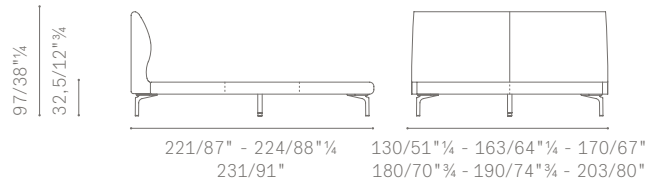

## BEDSIDE TABLE

---

**Structure.** Made of wood fibre wave shaping on the front in a natural maple veneer (13). Drawer mounted onto glides, with a polished aluminium handle embedded in the wood.

---

**Feet.** Available in:

## DIMENSIONI DISPONIBILI

↓ Misure Letto	↓ Misure Materasso
cm 130×221 / 51 <sup>1</sup> / <sub>4</sub> ×87"	cm 120×200 / 46 <sup>3</sup> / <sub>4</sub> ×78 <sup>3</sup> / <sub>4</sub> "
cm 130×231 / 51 <sup>1</sup> / <sub>4</sub> ×91"	cm 120×210 / 46 <sup>3</sup> / <sub>4</sub> ×82 <sup>3</sup> / <sub>4</sub> "
cm 170×221 / 67"×87"	cm 160×200 / 63"×78 <sup>3</sup> / <sub>4</sub> "
cm 170×231 / 67"×91"	cm 160×210 / 63"×82 <sup>3</sup> / <sub>4</sub> "
cm 180×221 / 70 <sup>3</sup> / <sub>4</sub> ×87"	cm 170×200 / 67 <sup>1</sup> / <sub>4</sub> ×78 <sup>3</sup> / <sub>4</sub> "
cm 180×231 / 70 <sup>3</sup> / <sub>4</sub> ×91"	cm 170×210 / 67 <sup>1</sup> / <sub>4</sub> ×82 <sup>3</sup> / <sub>4</sub> "
cm 190×221 / 74 <sup>3</sup> / <sub>4</sub> ×87"	cm 180×200 / 70 <sup>3</sup> / <sub>4</sub> ×78 <sup>3</sup> / <sub>4</sub> "
cm 190×231 / 74 <sup>3</sup> / <sub>4</sub> ×91"	cm 180×210 / 70 <sup>3</sup> / <sub>4</sub> ×82 <sup>3</sup> / <sub>4</sub> "
cm 163×224 / 64 <sup>1</sup> / <sub>4</sub> ×88 <sup>1</sup> / <sub>4</sub> "	cm 153×203 / 60 <sup>1</sup> / <sub>4</sub> ×80" (Queen-size)
cm 203×224 / 80"×88 <sup>1</sup> / <sub>4</sub> "	cm 193×203 / 76"×80" (King-size)