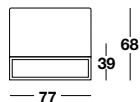

ASIA SOFT

Elemento, interamente sfoderabile, tranne nella versione in pelle.

Struttura: in legno imbottita in poliuretano espanso indeformabile rivestito in tessuto protettivo accoppiato.

Base: in metallo verniciato color brunito. A richiesta cromo nero.

Element with fully removable cover, except items in leather.

Frame: *the wooden structure is padded with indeformable polyurethane foam covered in doubled protective fabric.*

Base: *in metal burnished painted. On request black chrome.*

asia soft