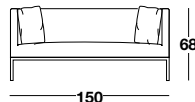

ASIA SOFT

Elemento, interamente sfoderabile, tranne nella versione in pelle.

Struttura: in legno imbottita in poliuretano espanso indeformabile rivestito in tessuto protettivo accoppiato.

Base: in metallo verniciato color brunito. A richiesta cromo nero.

Element with fully removable cover, except items in leather.

Frame: *the wooden structure is padded with indeformable polyurethane foam covered in doubled protective fabric.*

Base: *in metal burnished painted. On request black chrome.*

small sofa

AS

FINISHING

PB: metal burnished painted.

PN: metal black chrome.

Per ulteriori specifiche sui prodotti consultare il listino.

For further details about the products see the price list