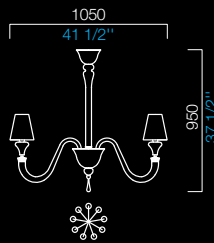

Maryland

Barovier&Toso 2007

5587/02

5587/07

5587/09

5587/11

5587/14

5587/15

5587/27

COLORI DISPONIBILI AVAILABLE COLORS

CC
cristallo
crystal

EL
cedro liquido
liquid citron

PARALUMI SHADES

BB
bianco
white

GR
grigio
grey

AZ
azzurro
light blue

AQ
acquamare
aquamarine

IC
grigio
grey

NN
nero
black

RS
rosa
pink