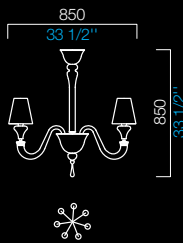

Maryland

Barovier&Toso 2007

5587/02

5587/07

5587/09

5587/11

5587/14

5587/15

5587/27

COLORI DISPONIBILI AVAILABLE COLORS

CC
cristallo
crystal

EL
cedro liquido
liquid citron

PARALUMI SHADES

BB
bianco
white

GR
grigio
grey

AZ
azzurro
light blue

AQ
acquamare
aquamarine

IC
grigio
grey

NN
nero
black

RS
rosa
pink