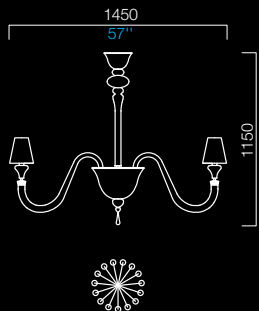

5587/27

COLORI DISPONIBILI AVAILABLE COLORS

CC
cristallo
crystal

EL
cedro liquido
liquid citron

PARALUMI SHADES

BB
bianco
white

GR
grigio
grey

AZ
azzurro
light blue