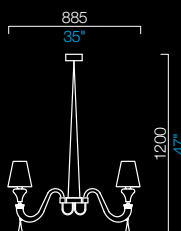

Domo Maryland

Franco Raggi 2007

7038

COLORI DISPONIBILI
AVAILABLE COLORS

CC
cristallo
crystal

EL
cedro liquido
liquid citron

IC
grigio
grey

AQ
acquamarine
aquamarine

PARALUMI
SHADES

BB
bianco
white

NN
nero
black