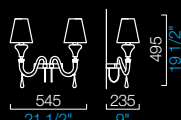

Domo Maryland

Franco Raggi 2007

7037/02

COLORI DISPONIBILI
AVAILABLE COLORS

CC
cristallo
crystal

EL
cedro liquido
liquid citron

IC
grigio
grey

AQ
acquamarine
aquamarine

PARALUMI
SHADES

BB
bianco
white

NN
nero
black