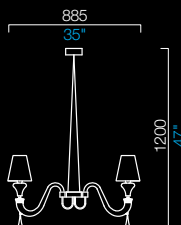

Domo Maryland

Franco Raggi 2007

7037

COLORI DISPONIBILI
AVAILABLE COLORS

CC
cristallo
crystal

EL
cedro liquido
liquid citron

IC
grigio
grey

AQ
acquamarine
aquamarine

PARALUMI
SHADES

BB
bianco
white

NN
nero
black