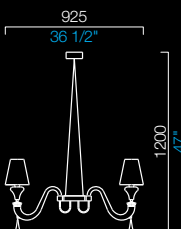

Domo Maryland

Franco Raggi 2007

7039

COLORI DISPONIBILI
AVAILABLE COLORS

CC
cristallo
crystal

EL
cedro liquido
liquid citron

IC
grigio
grey

AQ
acquamarine
aquamarine

PARALUMI
SHADES

BB
bianco
white

NN
nero
black