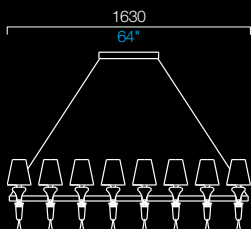

Domo Maryland

Franco Raggi 2007

7039

COLORI DISPONIBILI
AVAILABLE COLORS

CC
cristallo
crystal

EL
cedro liquido
liquid citron

IC
grigio
grey

AQ
acquamarine
aquamarine

PARALUMI
SHADES

BB
bianco
white

NN
nero
black