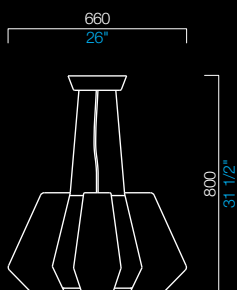

Wang

Barovier&Toso 2017

7304

7305

7306

7307

COLORI DISPONIBILI
AVAILABLE COLORS

RN
rugiada bianco
rugiada white