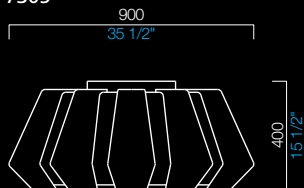

Wang

Barovier&Toso 2017

7304

7305

7306

7307

COLORI DISPONIBILI
AVAILABLE COLORS

RN
rugiada bianco
rugiada white