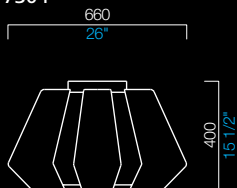

Wang

Barovier&Toso 2017

7304

7305

7306

7307

COLORI DISPONIBILI
AVAILABLE COLORS

RN
rugiada bianco
rugiada white