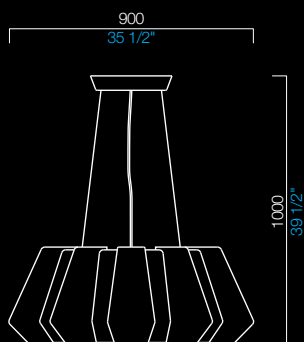

Wang

Barovier&Toso 2017

7304

7305

7306

7307

COLORI DISPONIBILI
AVAILABLE COLORS

RN
rugiada bianco
rugiada white