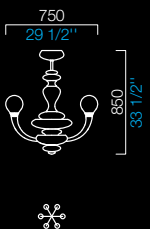

Pigalle

Barovier&Toso 2013

5680/01

5680/02

5680/06

5680/09

5680/12

5680/18

lampade coordinate pagina 492
[related lamps page 492](#)

COLORI DISPONIBILI
AVAILABLE COLORS

BC
bianco/cristallo
white/crystal