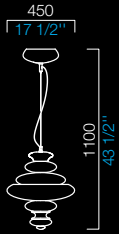

lampade coordinate pagina 492
[related lamps page 492](#)

COLORI DISPONIBILI
AVAILABLE COLORS

BC
 bianco/cristallo
 white/crystal

Pigalle

Barovier&Toso 2013

5690

5688

5693