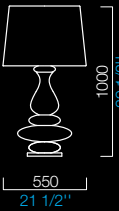

Pigalle

Barovier&Toso 2013

5690

5688

5693

5692

5677

5678

lampadari coordinati pagina 274
[related chandelier page 274](#)

COLORI DISPONIBILI
AVAILABLE COLORS

BC
bianco/cristallo
white/crystal

PARALUMI
SHADES

BB
bianco
white

NN
nero
black