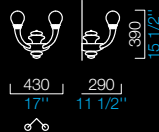

Pigalle

Barovier&Toso 2013

5680/01

5680/02

5680/06

5680/09

5680/12

5680/18

lampade coordinate pagina 492
[related lamps page 492](#)

COLORI DISPONIBILI
AVAILABLE COLORS

BC
bianco/cristallo
white/crystal