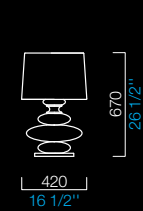

Pigalle

Barovier&Toso 2013

5690

5688

5693

5692

5677

5678

lampadari coordinati pagina 274
[related chandelier page 274](#)

COLORI DISPONIBILI
AVAILABLE COLORS

BC
bianco/cristallo
white/crystal

PARALUMI
SHADES

BB
bianco
white

NN
nero
black