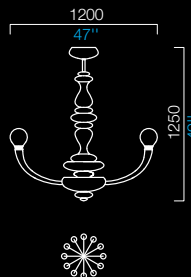

Pigalle

Barovier&Toso 2013

5680/01

5680/02

5680/06

5680/09

5680/12

5680/18

lampade coordinate pagina 492
[related lamps page 492](#)

COLORI DISPONIBILI
AVAILABLE COLORS

BC
bianco/cristallo
white/crystal