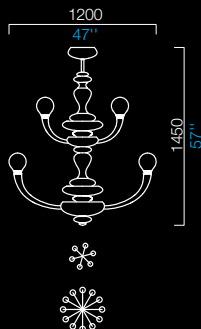

Pigalle

Barovier&Toso 2013

5680/01

5680/02

5680/06

5680/09

5680/12

5680/18

lampade coordinate pagina 492
[related lamps page 492](#)

COLORI DISPONIBILI
AVAILABLE COLORS

BC
 bianco/cristallo
 white/crystal

Pigalle

Barovier&Toso 2013

5690

5688

5693

5692

5677

5678

lampadari coordinati pagina 274
[related chandelier page 274](#)

COLORI DISPONIBILI
AVAILABLE COLORS

BC
bianco/cristallo
white/crystal

PARALUMI
SHADES

BB
bianco
white