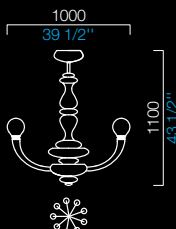

Pigalle

Barovier&Toso 2013

5680/01

5680/02

5680/06

5680/09

5680/12

5680/18

lampade coordinate pagina 492
[related lamps page 492](#)

COLORI DISPONIBILI
AVAILABLE COLORS

BC
bianco/cristallo
white/crystal