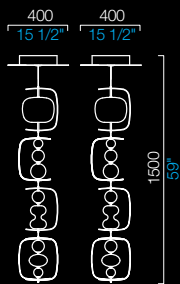

# Manhattan

Alessandro Piva 2009

7107

7108

7109

lampadari coordinati pagina 130  
related chandeliers page 130

## COLORI DISPONIBILI AVAILABLE COLORS

BB  
bianco  
white

UV  
bluastro/viola/verde liquido/caramello  
bluastro/violet/liquid green/caramel