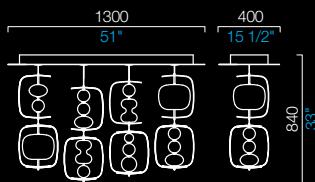

# Manhattan

Alessandro Piva 2009

7107

7108

7109

lampadari coordinati pagina 130  
related chandeliers page 130