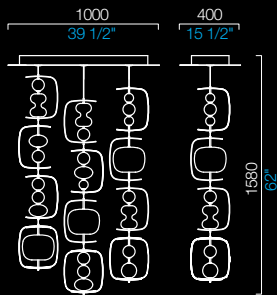

# Manhattan

Alessandro Piva 2009

7107

7108

7109

lampadari coordinati pagina 130  
related chandeliers page 130

## COLORI DISPONIBILI AVAILABLE COLORS

BB  
bianco  
white

UV  
bluastro/viola/verde liquido/caramello  
bluastro/violet/liquid green/caramel