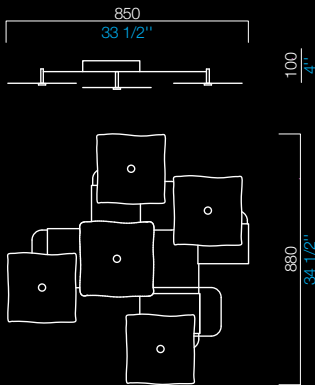

# Alumina

Alessandro Piva 2016

7285

7284

**COLORI DISPONIBILI**  
**AVAILABLE COLORS**

CC  
cristallo  
crystal

BW  
brown  
brown

IC  
grigio  
grey