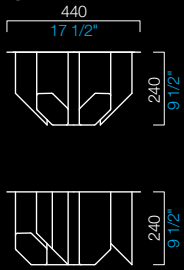

Trim

Barovier&Toso 2017

7317

7318

7321

7322

7319

7320

la forma di Trim è personalizzabile
dal cliente al momento dell'installazione
Trim can be shaped at will during installation

COLORI DISPONIBILI
AVAILABLE COLORS

CC
cristallo
crystal