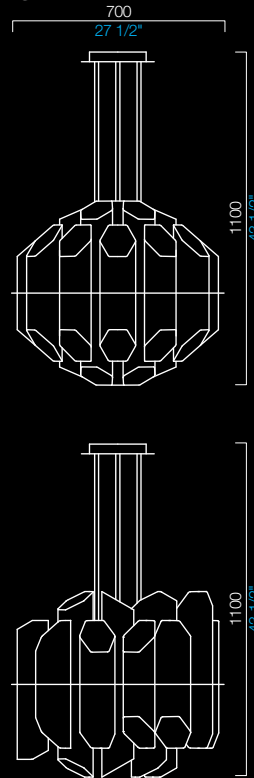

Trim

Barovier&Toso 2017

7317

7318

7321

7322

7319

7320

la forma di Trim è personalizzabile
dal cliente al momento dell'installazione
Trim can be shaped at will during installation

COLORI DISPONIBILI
AVAILABLE COLORS

CC
cristallo
crystal