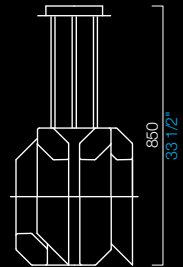

Trim

Barovier&Toso 2017

7317

7318

7321

7322

7319

7320

la forma di Trim è personalizzabile
dal cliente al momento dell'installazione
Trim can be shaped at will during installation

COLORI DISPONIBILI
AVAILABLE COLORS

CC
cristallo
crystal