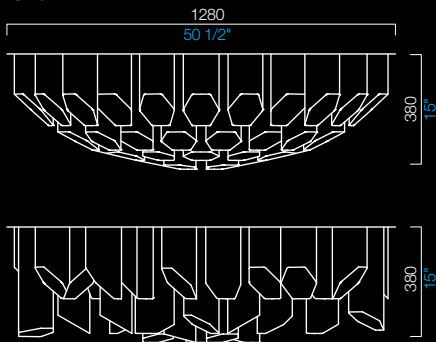

Trim

Barovier&Toso 2017

7317

7318

7321

7322

7319

7320

la forma di Trim è personalizzabile
dal cliente al momento dell'installazione
Trim can be shaped at will during installation

COLORI DISPONIBILI
AVAILABLE COLORS

CC
cristallo
crystal