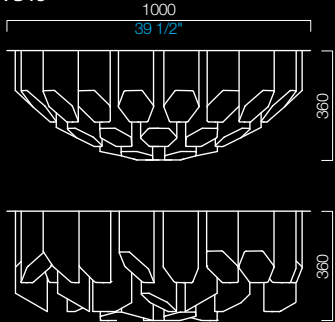

Trim

Barovier&Toso 2017

7317

7318

7321

7322

7319

7320

la forma di Trim è personalizzabile
dal cliente al momento dell'installazione
Trim can be shaped at will during installation

COLORI DISPONIBILI
AVAILABLE COLORS

CC
cristallo
crystal