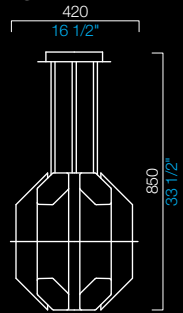

Trim

Barovier&Toso 2017

7317

7318

7321

7322

7319

7320

la forma di Trim è personalizzabile
dal cliente al momento dell'installazione
Trim can be shaped at will during installation

COLORI DISPONIBILI
AVAILABLE COLORS

CC
cristallo
crystal