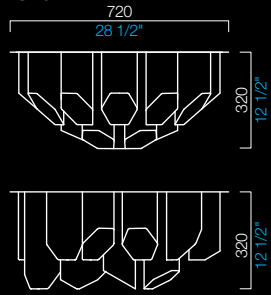

Trim

Barovier&Toso 2017

7317

7318

7321

7322

7319

7320

la forma di Trim è personalizzabile
dal cliente al momento dell'installazione
Trim can be shaped at will during installation

COLORI DISPONIBILI
AVAILABLE COLORS

CC
cristallo
crystal