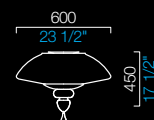

# Topkapi

Daniela Puppa 2009

7093/45

7093/60

7094/45

7094/60

**COLORI DISPONIBILI**  
**AVAILABLE COLORS**

BC  
cristallo  
crystal