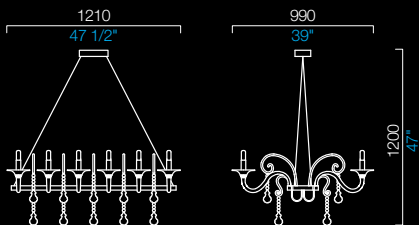

Mood Taif

Franco Raggi 2007

7022/02

7022

7023

7024

COLORI DISPONIBILI AVAILABLE COLORS

CN
nero
black

BB
bianco
white

IC
grigio
grey

CC
cristallo
crystal

RR
rosso
red

VI
viola
violet

LQ
bluastro
bluastro

AL
arancio liquido
liquid orange

VL
verde liquido
liquid green