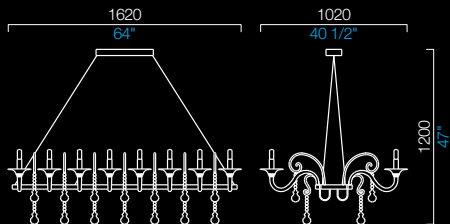

## COLORI DISPONIBILI AVAILABLE COLORS

CN  
nero  
black

BB  
bianco  
white

IC  
grigio  
grey

CC  
cristallo  
crystal

RR  
rosso  
red

VI  
viola  
violet

LQ  
bluastro  
bluastro