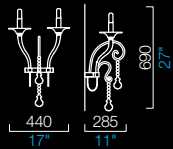

Mood Taif

Franco Raggi 2007

7022/02