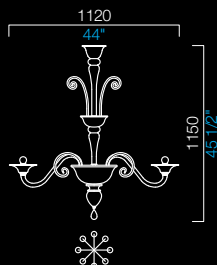

Erfud

Barovier&Toso 2005

5556/02

5556/06

5556/08

5556/12

5556/18

COLORI DISPONIBILI AVAILABLE COLORS

NN
nero
black

CC
cristallo
crystal

VI
viola
violet

RR
rosso
red

VL
verde liquido
liquid green

altri colori disponibili pagina 232
more colors available page 232