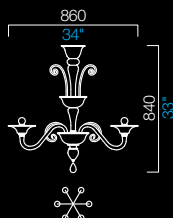

Erfud

Barovier&Toso 2005

5556/02

5556/06

5556/08

5556/12

5556/18

COLORI DISPONIBILI AVAILABLE COLORS

NN
nero
black

CC
cristallo
crystal

VI
viola
violet

RR
rosso
red

VL
verde liquido
liquid green

altri colori disponibili pagina 232
more colors available page 232