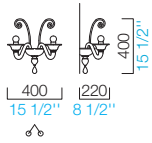

Erfud

Barovier&Toso 2005

5556/02