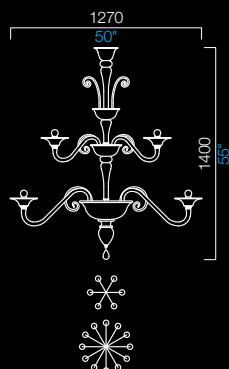

## COLORI DISPONIBILI AVAILABLE COLORS

NN  
nero  
black

CC  
cristallo  
crystal

VI  
viola  
violet

RR  
rosso  
red

VL  
verde liquido  
liquid green

altri colori disponibili pagina 232  
more colors available page 232