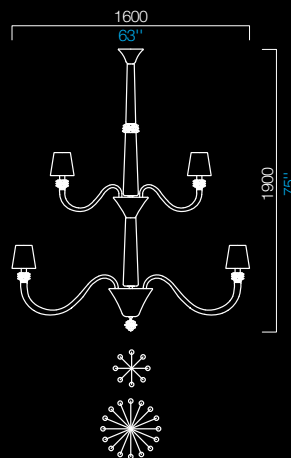

# Amsterdam

Barovier&Toso 2006

5562/02

5562/05

5562/08

5562/10

5562/14

5562/18

5562/24

lampade coordinate pagina 546  
related lamps page 546