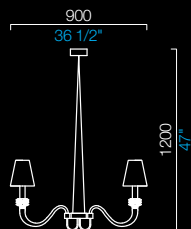

Domo Amsterdam

Franco Raggi 2009

7114/01

7114/02

7114

7115

7116

COLORI DISPONIBILI AVAILABLE COLORS

CC
cristallo
crystal

IC
grigio
grey

RS
rosè
light pink

PARALUMI SHADES

NN
nero
black

BB
bianco
white

EL
cedro liquido
liquid citron

VI
viola
violet

CA
caramello
caramel

MM
testa di moro
brown