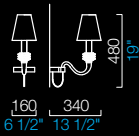

Domo Amsterdam

Franco Raggi 2009

7114/01