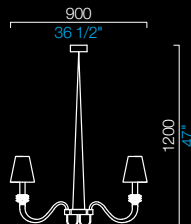

# Domo Amsterdam

Franco Raggi 2009

7114/01

7114/02

7114

7115

7116