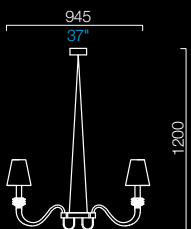

# Domo Amsterdam

Franco Raggi 2009

7114/01

7114/02

7114

7115

7116