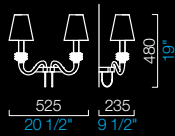

Domo Amsterdam

Franco Raggi 2009

7114/01

7114/02

7114

7115

7116

COLORI DISPONIBILI AVAILABLE COLORS

CC
cristallo
crystal

IC
grigio
grey

RS
rosè
light pink

PARALUMI SHADES

NN
nero
black

BB
bianco
white

EL
cedro liquido
liquid citron

VI
viola
violet

CA
caramello
caramel

MM
testa di moro
brown