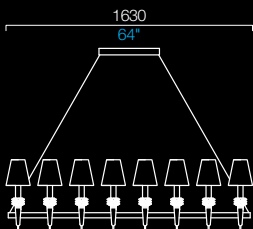

# Domo Amsterdam

Franco Raggi 2009

7114/01

7114/02

7114

7115

7116