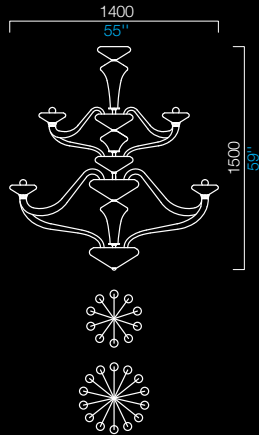

# Windsor

Barovier&Toso 2013

5676/02

5676/10

5676/14

5676/24

**COLORI DISPONIBILI**  
**AVAILABLE COLORS**

BC  
cristallo/bianco  
crystal/white