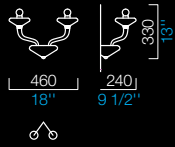

# Windsor

Barovier&Toso 2013

5676/02

5676/10

5676/14

5676/24

**COLORI DISPONIBILI**  
**AVAILABLE COLORS**

BC  
cristallo/bianco  
crystal/white