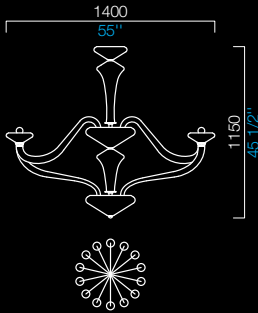

# Windsor

Barovier&Toso 2013

5676/02

5676/10

5676/14

5676/24

**COLORI DISPONIBILI**  
**AVAILABLE COLORS**

BC  
cristallo/bianco  
crystal/white