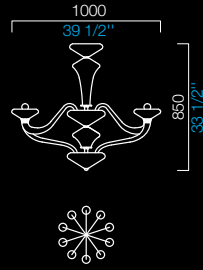

# Windsor

Barovier&Toso 2013

5676/02

5676/10

5676/14

5676/24

**COLORI DISPONIBILI**  
**AVAILABLE COLORS**

BC  
cristallo/bianco  
crystal/white