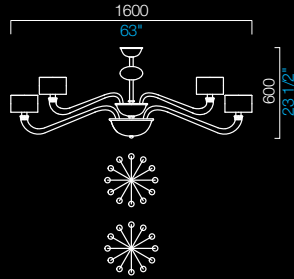

Alexandria

Barovier&Toso 2008

5597/02

5597/24

COLORI DISPONIBILI
AVAILABLE COLORS

CC
cristallo
crystal

IC
grigio
grey

AQ
acquamarine
aquamarine

PARALUMI
SHADES

NN
nero
black

GR
grigio
grey

VI
viola
violet

LQ
bluastro
bluastro

BB
bianco
white