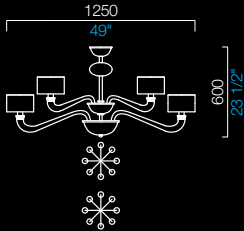

Alexandria

Barovier&Toso 2008

5597/02

5597/16

COLORI DISPONIBILI
AVAILABLE COLORS

CC
cristallo
crystal

IC
grigio
grey

AQ
acquamarine
aquamarine

PARALUMI
SHADES

NN
nero
black

GR
grigio
grey

VI
viola
violet

LQ
bluastro
bluastro

BB
bianco
white