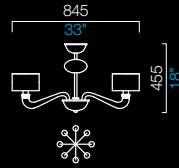

Alexandria

Barovier&Toso 2008

5597/02

5597/08

COLORI DISPONIBILI
AVAILABLE COLORS

CC
cristallo
crystal

IC
grigio
grey

AQ
acquamarine
aquamarine

PARALUMI
SHADES

NN
nero
black

GR
grigio
grey

VI
viola
violet

LQ
bluastro
bluastro

BB
bianco
white