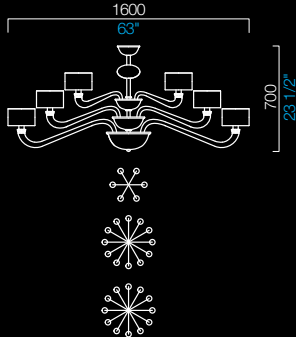

5597/30

COLORI DISPONIBILI
AVAILABLE COLORS

CC
cristallo
crystal

IC
grigio
grey

AQ
acquamarine
aquamarine

PARALUMI
SHADES

NN
nero
black

GR
grigio
grey

VI
viola
violet

LQ
bluastro
bluastro

BB
bianco
white