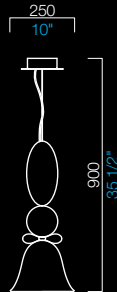

Perseus

Marcel Wanders 2015

7265

lampade coordinate pagina 498
[related lamps page 498](#)

COLORI DISPONIBILI AVAILABLE COLORS

WP
 cristallo / grigio / brown / cognac / bianco
[crystal / grey / white](#)

WZ
 cristallo / cedro liquido / acquamare / grigio / bianco
[crystal / liquid citron / aquamarine / grey / white](#)

WR
 cristallo / bianco / cognac / bluastro
[crystal / white / cognac / bluastro](#)

Perseus

Marcel Wanders 2017

7312

7310

7311

7313

7314