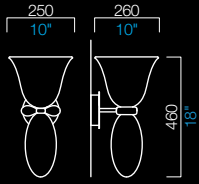

Perseus

Marcel Wanders 2017

7312