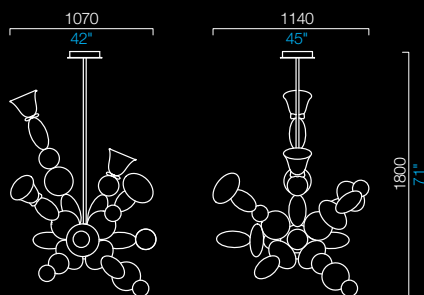

Perseus

Marcel Wanders 2015

7265

lampade coordinate pagina 498
[related lamps page 498](#)

COLORI DISPONIBILI AVAILABLE COLORS

WP
 cristallo / grigio / brown / cognac / bianco
[crystal / grey / white](#)

WZ
 cristallo / cedro liquido / acquamare / grigio / bianco
[crystal / liquid citron / aquamarine / grey / white](#)

WR
 cristallo / bianco / cognac / bluastro
[crystal / white / cognac / bluastro](#)

Perseus

Marcel Wanders 2017

7312

7310

7311

7313

7314