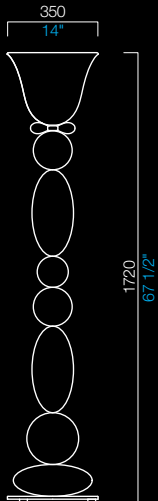

Perseus

Marcel Wanders 2015

7265

lampade coordinate pagina 498
[related lamps page 498](#)

COLORI DISPONIBILI AVAILABLE COLORS

WP
 cristallo / grigio / brown / cognac / bianco
[crystal / grey / white](#)

WZ
 cristallo / cedro liquido / acquamare / grigio / bianco
[crystal / liquid citron / aquamarine / grey / white](#)

WR
 cristallo / bianco / cognac / bluastro
[crystal / white / cognac / bluastro](#)

Perseus

Marcel Wanders 2017

7312

7310

7311

7313

7314