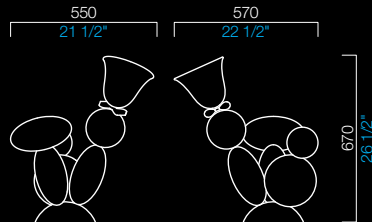

WR
 cristallo / bianco / cognac / bluastro
[crystal / white / cognac / bluastro](#)

Perseus

Marcel Wanders 2017

7312

7310

7311

7313

7314