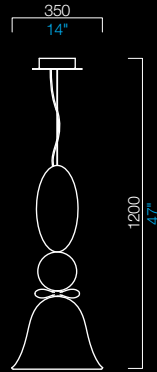

WR
 cristallo / bianco / cognac / bluastro
[crystal / white / cognac / bluastro](#)

Perseus

Marcel Wanders 2017

7312

7310

7311

7313

7314