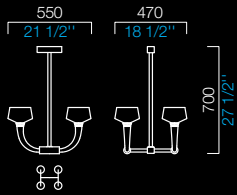

Twins

Barovier&Toso 2013

7225/02

7226/04

7226/08

7226/12

lampade coordinate pagina 526
[related lamps page 526](#)

COLORI DISPONIBILI
AVAILABLE COLORS