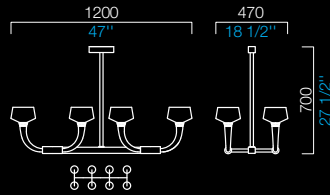

Twins

Barovier&Toso 2013

7225/02

7226/04

7226/08

7226/12

lampade coordinate pagina 526
[related lamps page 526](#)

COLORI DISPONIBILI
AVAILABLE COLORS