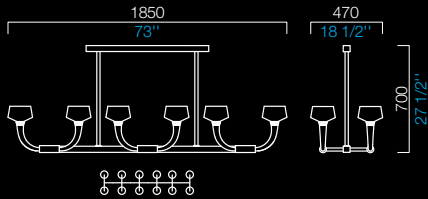

Twins

Barovier&Toso 2013

7225/02

7226/04

7226/08

7226/12

lampade coordinate pagina 526
[related lamps page 526](#)

COLORI DISPONIBILI
AVAILABLE COLORS