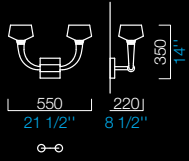

Twins

Barovier&Toso 2013

7225/02

7226/04

7226/08

7226/12

lampade coordinate pagina 526
[related lamps page 526](#)

COLORI DISPONIBILI
AVAILABLE COLORS